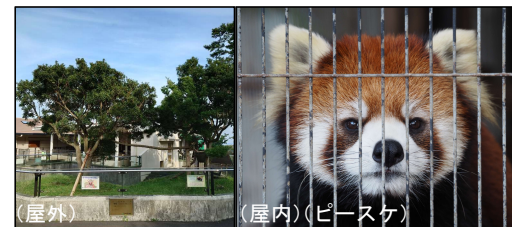

★大島公園動物園からのお知らせ★

「レッサーパンダ」の屋外での展示予定は以下のとおりです。

2024年2月

日曜日	月曜日	火曜日	水曜日	木曜日	金曜日	土曜日
28	29	30	31	1	2	3
				ピースケ	ピースケ	ピースケ
4	5	6	7	8	9	10
ピースケ	ピースケ	ピースケ	ピースケ	ピースケ	ピースケ	ピースケ
11	12	13	14	15	16	17
ピースケ	ピースケ	ピースケ	ピースケ	ピースケ	ピースケ	ピースケ
18	19	20	21	22	23	24
ピースケ	ピースケ	ピースケ	ピースケ	ピースケ	ピースケ	ピースケ
25	26	27	28	29	1	2
ピースケ	ピースケ	ピースケ	ピースケ	ピースケ		
3	4	【ご案内・お問合せ先】				
		<ul style="list-style-type: none"> ・上記予定は「屋外」展示の予定です。名前の表示がない個体は、「屋内」展示（ケージ越し）でご覧いただくことが可能です。 ・悪天候や気温が高い（夏場）等により「屋外」展示ができない場合がありますので、予めご了承ください。（この場合も「屋内」展示（ケージ越し）でご覧いただくことが可能です。） ・大島公園事務所：04992-2-9111 				