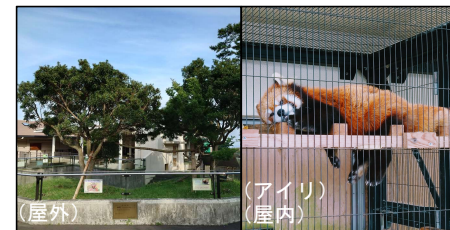

★大島公園動物園からのお知らせ★

「レッサーパンダ」の屋外での展示予定は以下のとおりです。

2023年11月

日曜日	月曜日	火曜日	水曜日	木曜日	金曜日	土曜日
29	30	31	1	2	3	4
			ピースケ	ギンガ・サクユリ	ピースケ	ギンガ・サクユリ
5	6	7	8	9	10	11
ピースケ	ギンガ・サクユリ	ピースケ	ギンガ・サクユリ	ピースケ	ギンガ・サクユリ	ピースケ
12	13	14	15	16	17	18
ギンガ・サクユリ	ピースケ	ギンガ・サクユリ	ピースケ	ギンガ・サクユリ	ピースケ	ギンガ・サクユリ
19	20	21	22	23	24	25
ピースケ	ギンガ・サクユリ	ピースケ	ギンガ・サクユリ	ピースケ	ギンガ・サクユリ	ピースケ
26	27	28	29	30	1	2
ギンガ・サクユリ	ピースケ	ギンガ・サクユリ	ピースケ	ギンガ・サクユリ		
3	4	【ご案内・お問合せ先】				
		<ul style="list-style-type: none"> ・上記予定は「屋外」展示の予定です。名前の表示がない個体は、「屋内」展示（ケージ越し）でご覧いただくことが可能です。 ・悪天候や気温が高い（夏場）等により「屋外」展示ができない場合がありますので、予めご了承ください。（この場合も「屋内」展示（ケージ越し）でご覧いただくことが可能です。） ・大島公園事務所：04992-2-9111 				