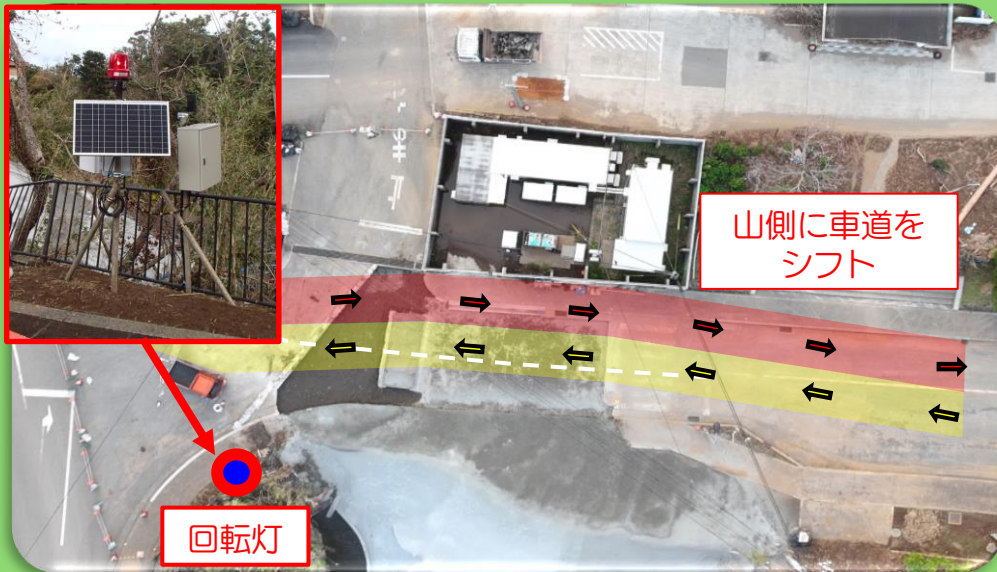

▲モルタル作業終了時のようす

▲現在の都道のようす

▲通行可能になった都道の詳細図

通行可能になった都道の安全上の工夫などはあるの？

まず、住民の皆様により安全に通っていただくために、崩落の影響が少ない**山側に道路を寄せて**います。  
そして、今後の大雨や地震など万が一のことを考え、計測機器により安全管理を行います。**機器が異常を感知すると、回転灯が点灯**します。

回転灯が点灯したらどうなるの？

回転灯が点灯してもすぐに問題があるわけではありません。回転灯が点灯したら、念のため大きな衝撃を与えないよう、**徐行して通行**願います。回転灯が点灯したら、支庁職員がすぐに現地に向かい状況を確認します。通行するのが危険と判断した場合は、通行止めとする場合もあります。