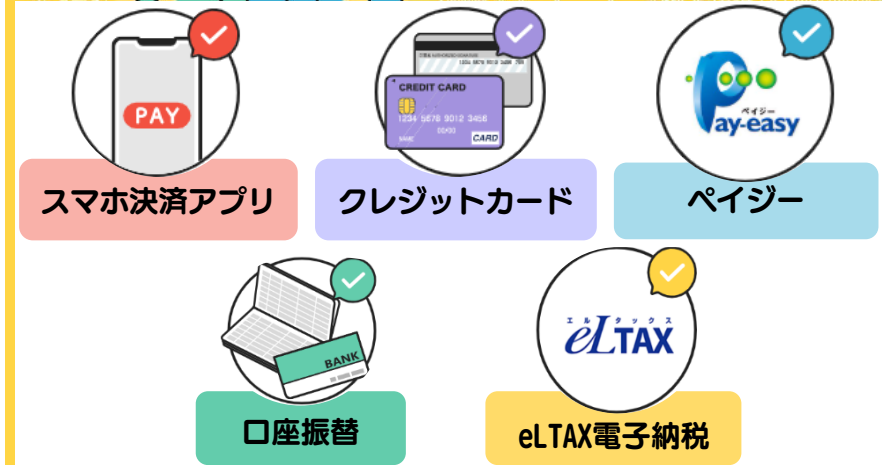

#### 新規に取得等した自動車

登録(取得)した日から  
1か月以内

▲主税局HP

⚠軽自動車税は手続きが異なります。  
八丈町税務課(☎2-1122)、青ヶ島村総務課(☎9-0111)へお問い合わせください。

お支払いは便利なキャッシュレス納税で!

詳しくはQRコードより主税局HPをチェック✔

総務課税務担当 ☎2-4511

編集後記