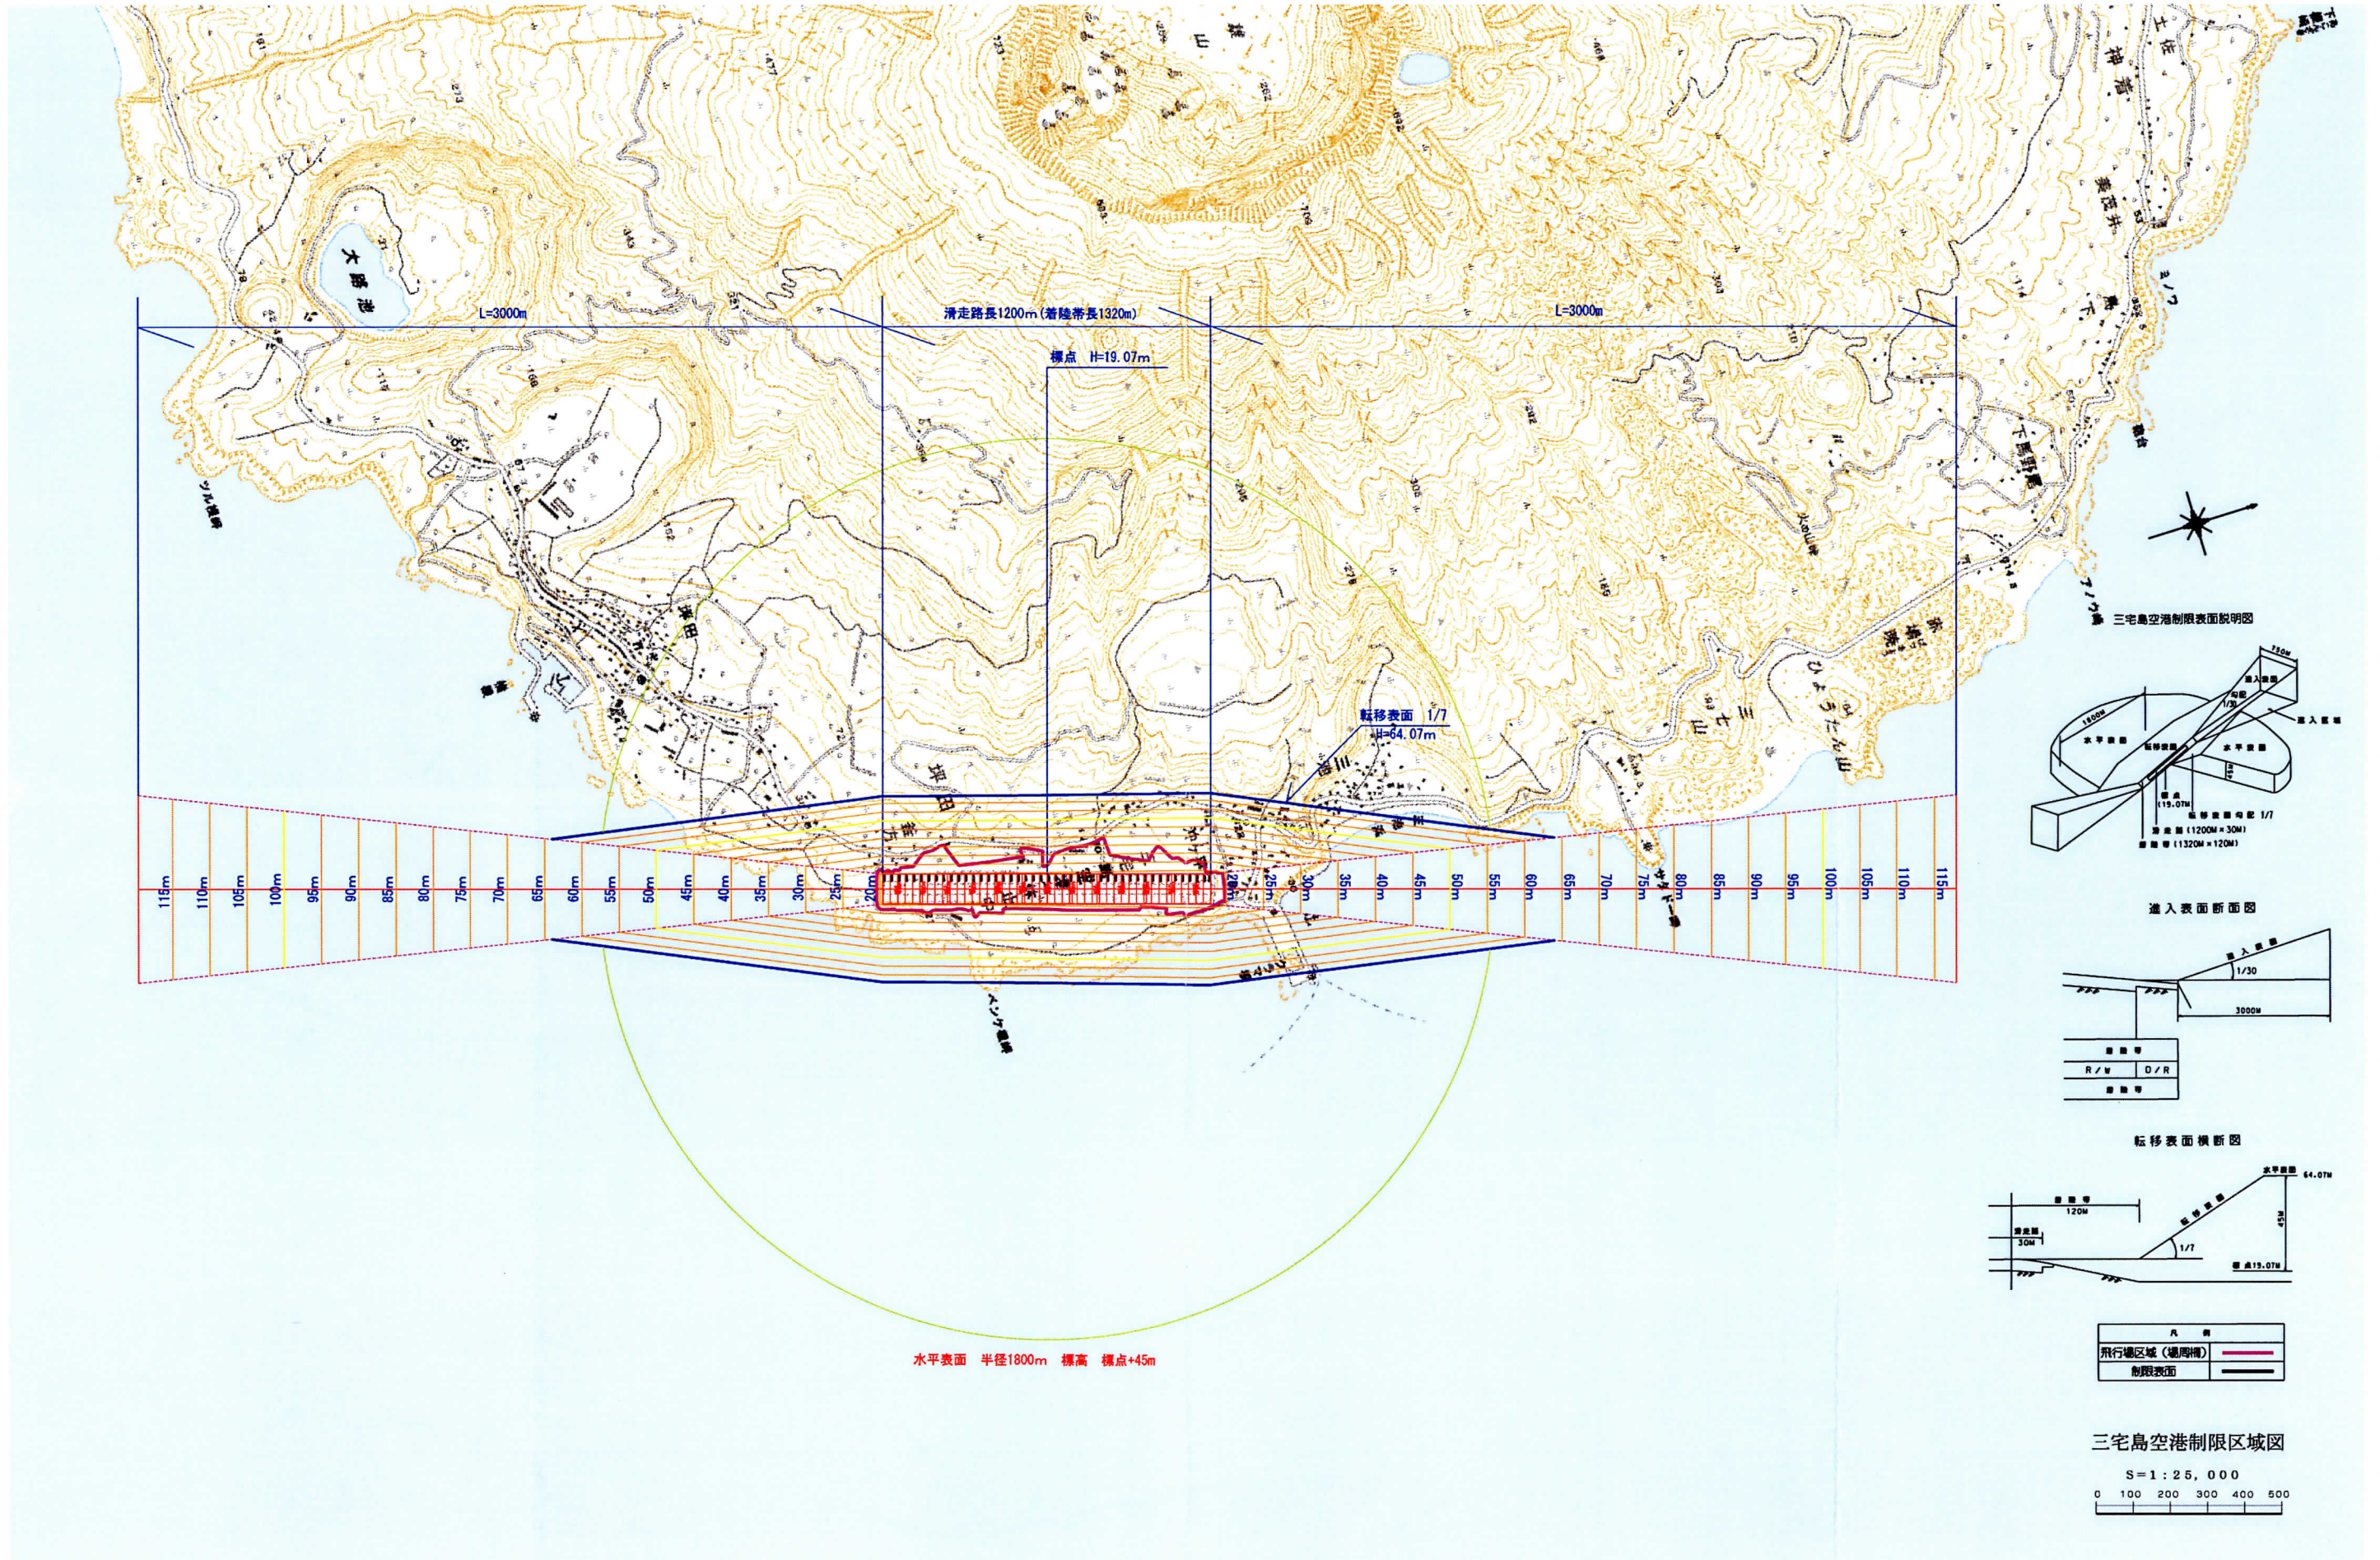

三宅島空港制限表面図

三宅島空港制限表面説明図

進入表面断面図

転移表面横断面図

凡例	
	飛行場区域 (障碍物)
	制限表面

三宅島空港制限区域図