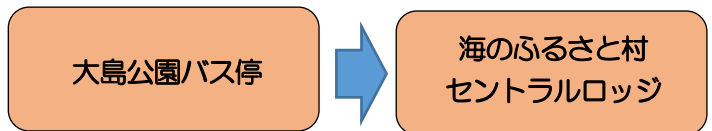

海のふるさと村セントラルロッジ行き

大島公園バス停 発 **※出帆港までのお迎えではありません**

時間	分	【乗り継ぎ】大島バス（岡田港経由大島公園行き）時刻表			
		元町港 発	岡田港 発	大島公園 着	備考
13	40	12:00	12:17	12:30	毎日
14	20	13:30	13:47	14:00	毎日
15	00	14:20	14:37	14:50	毎日
16	30	15:50	16:07	16:20	チェックイン済みで 連泊のお客様用

*当日チェックインをするお客様につきましては、**15時00分発まで**の送迎をご利用ください。