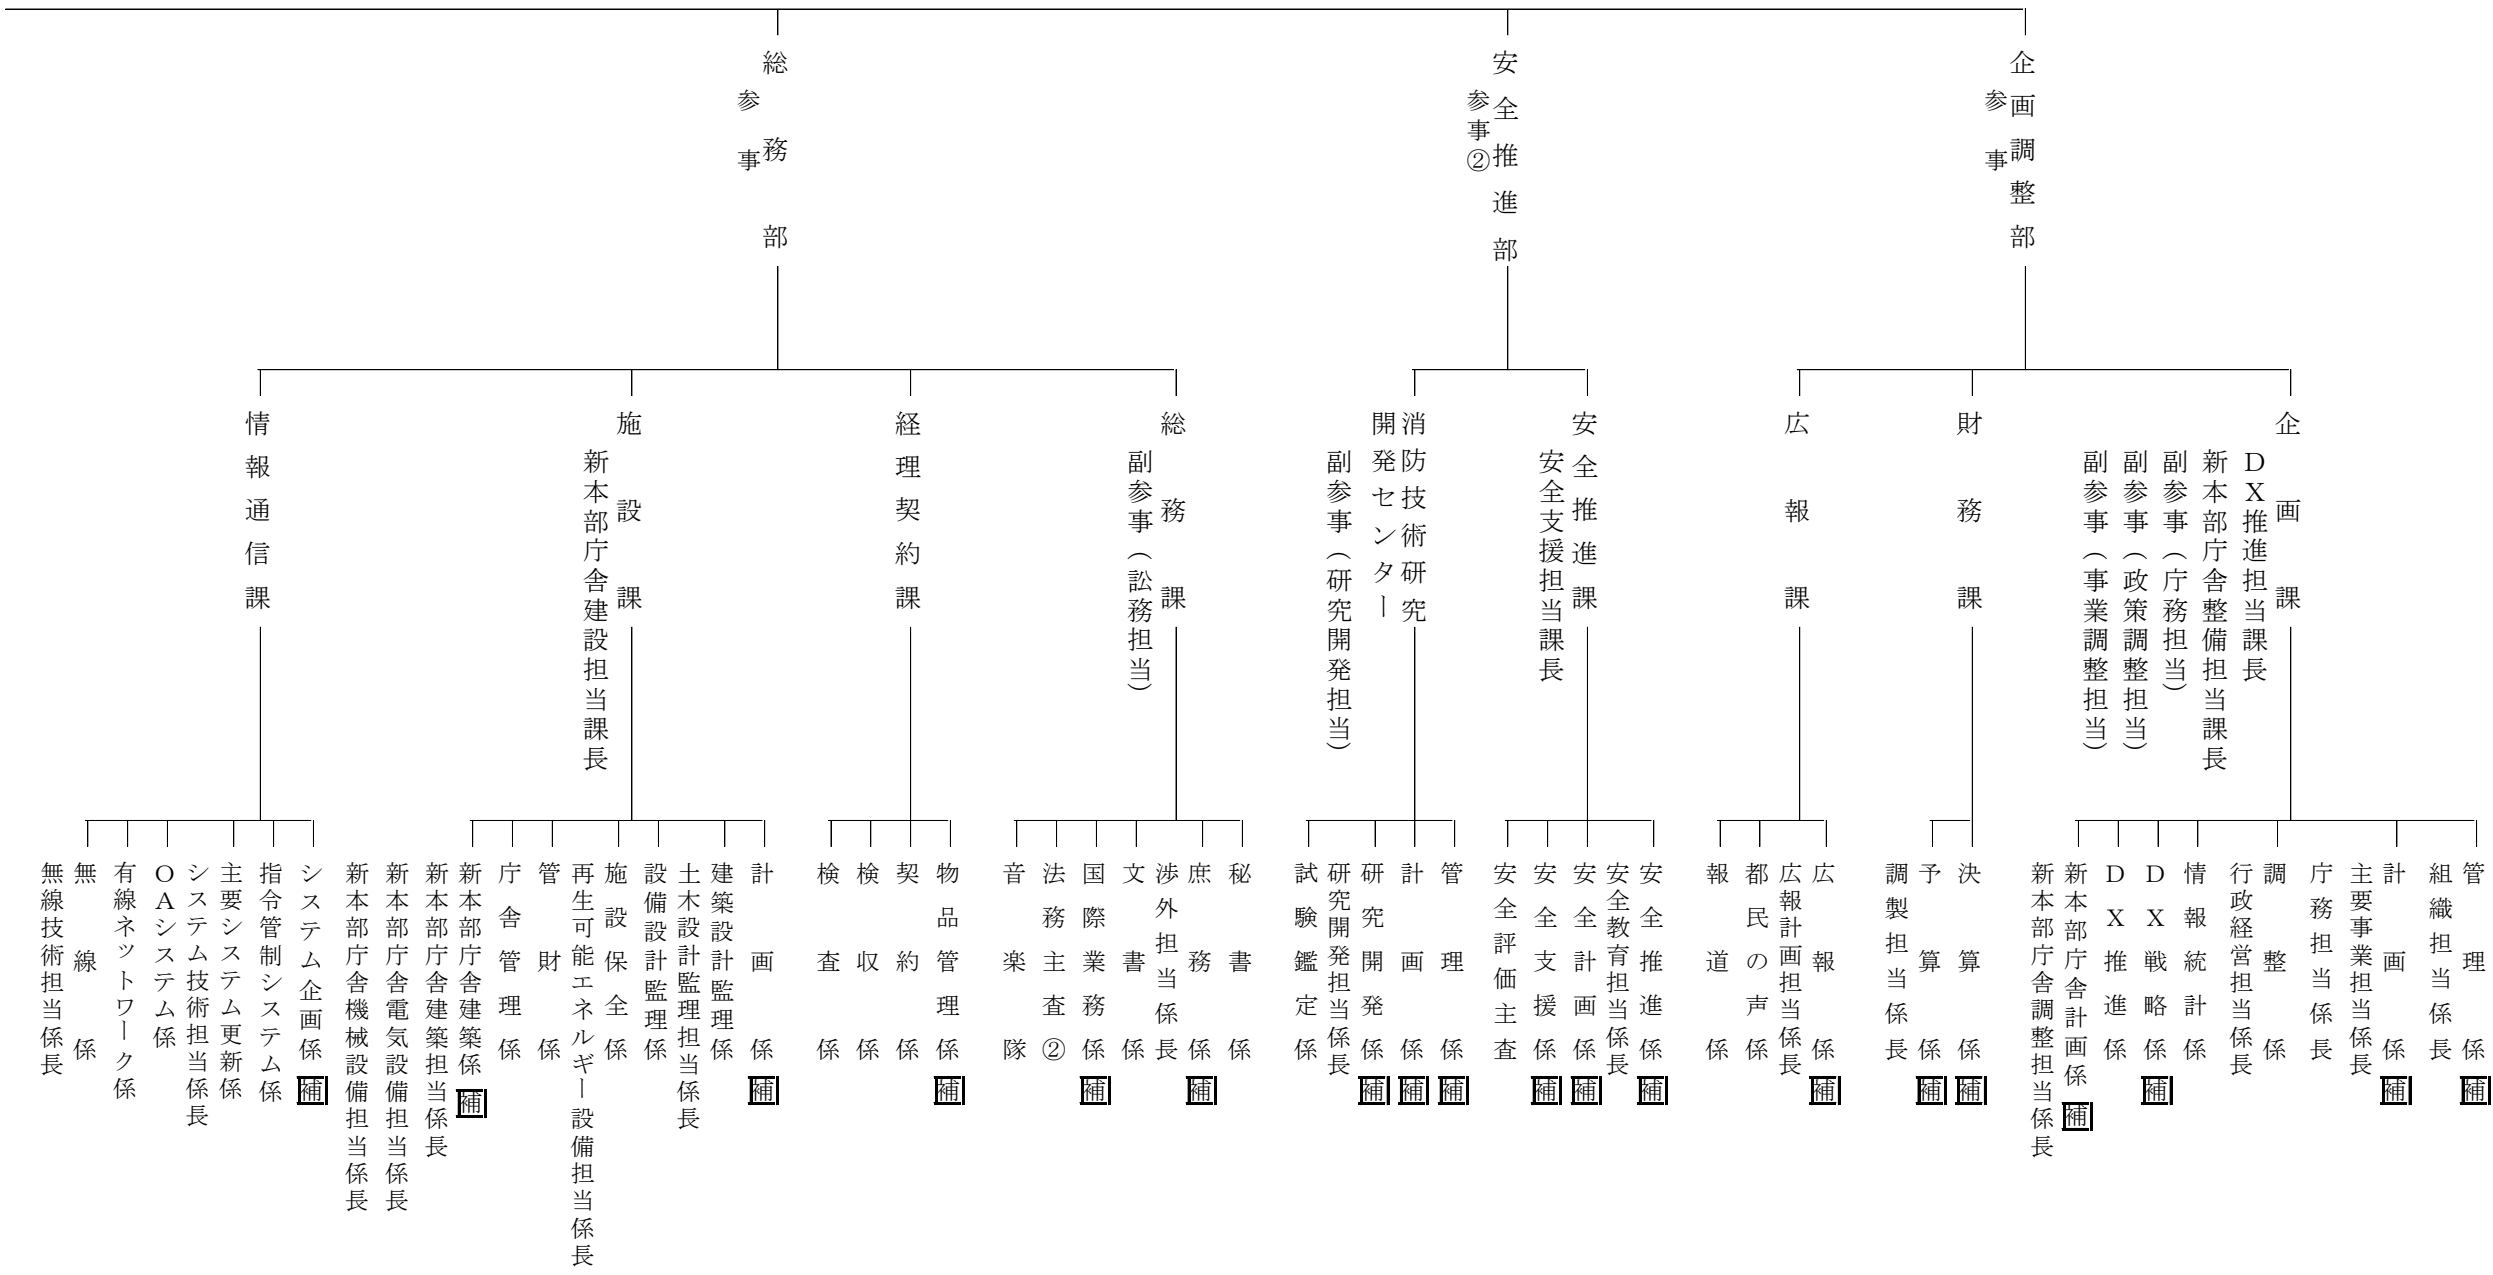

東京消防庁

東京消防庁

理次
事長
(安全統括担当)

人
参
事
部

人事課
採用担当課長
副参事(任用担当)

人事企画担当係長
人事企画係
試験研修係
採用係
募集中係
審査係

服務監察課

服務指導係
監察主査②