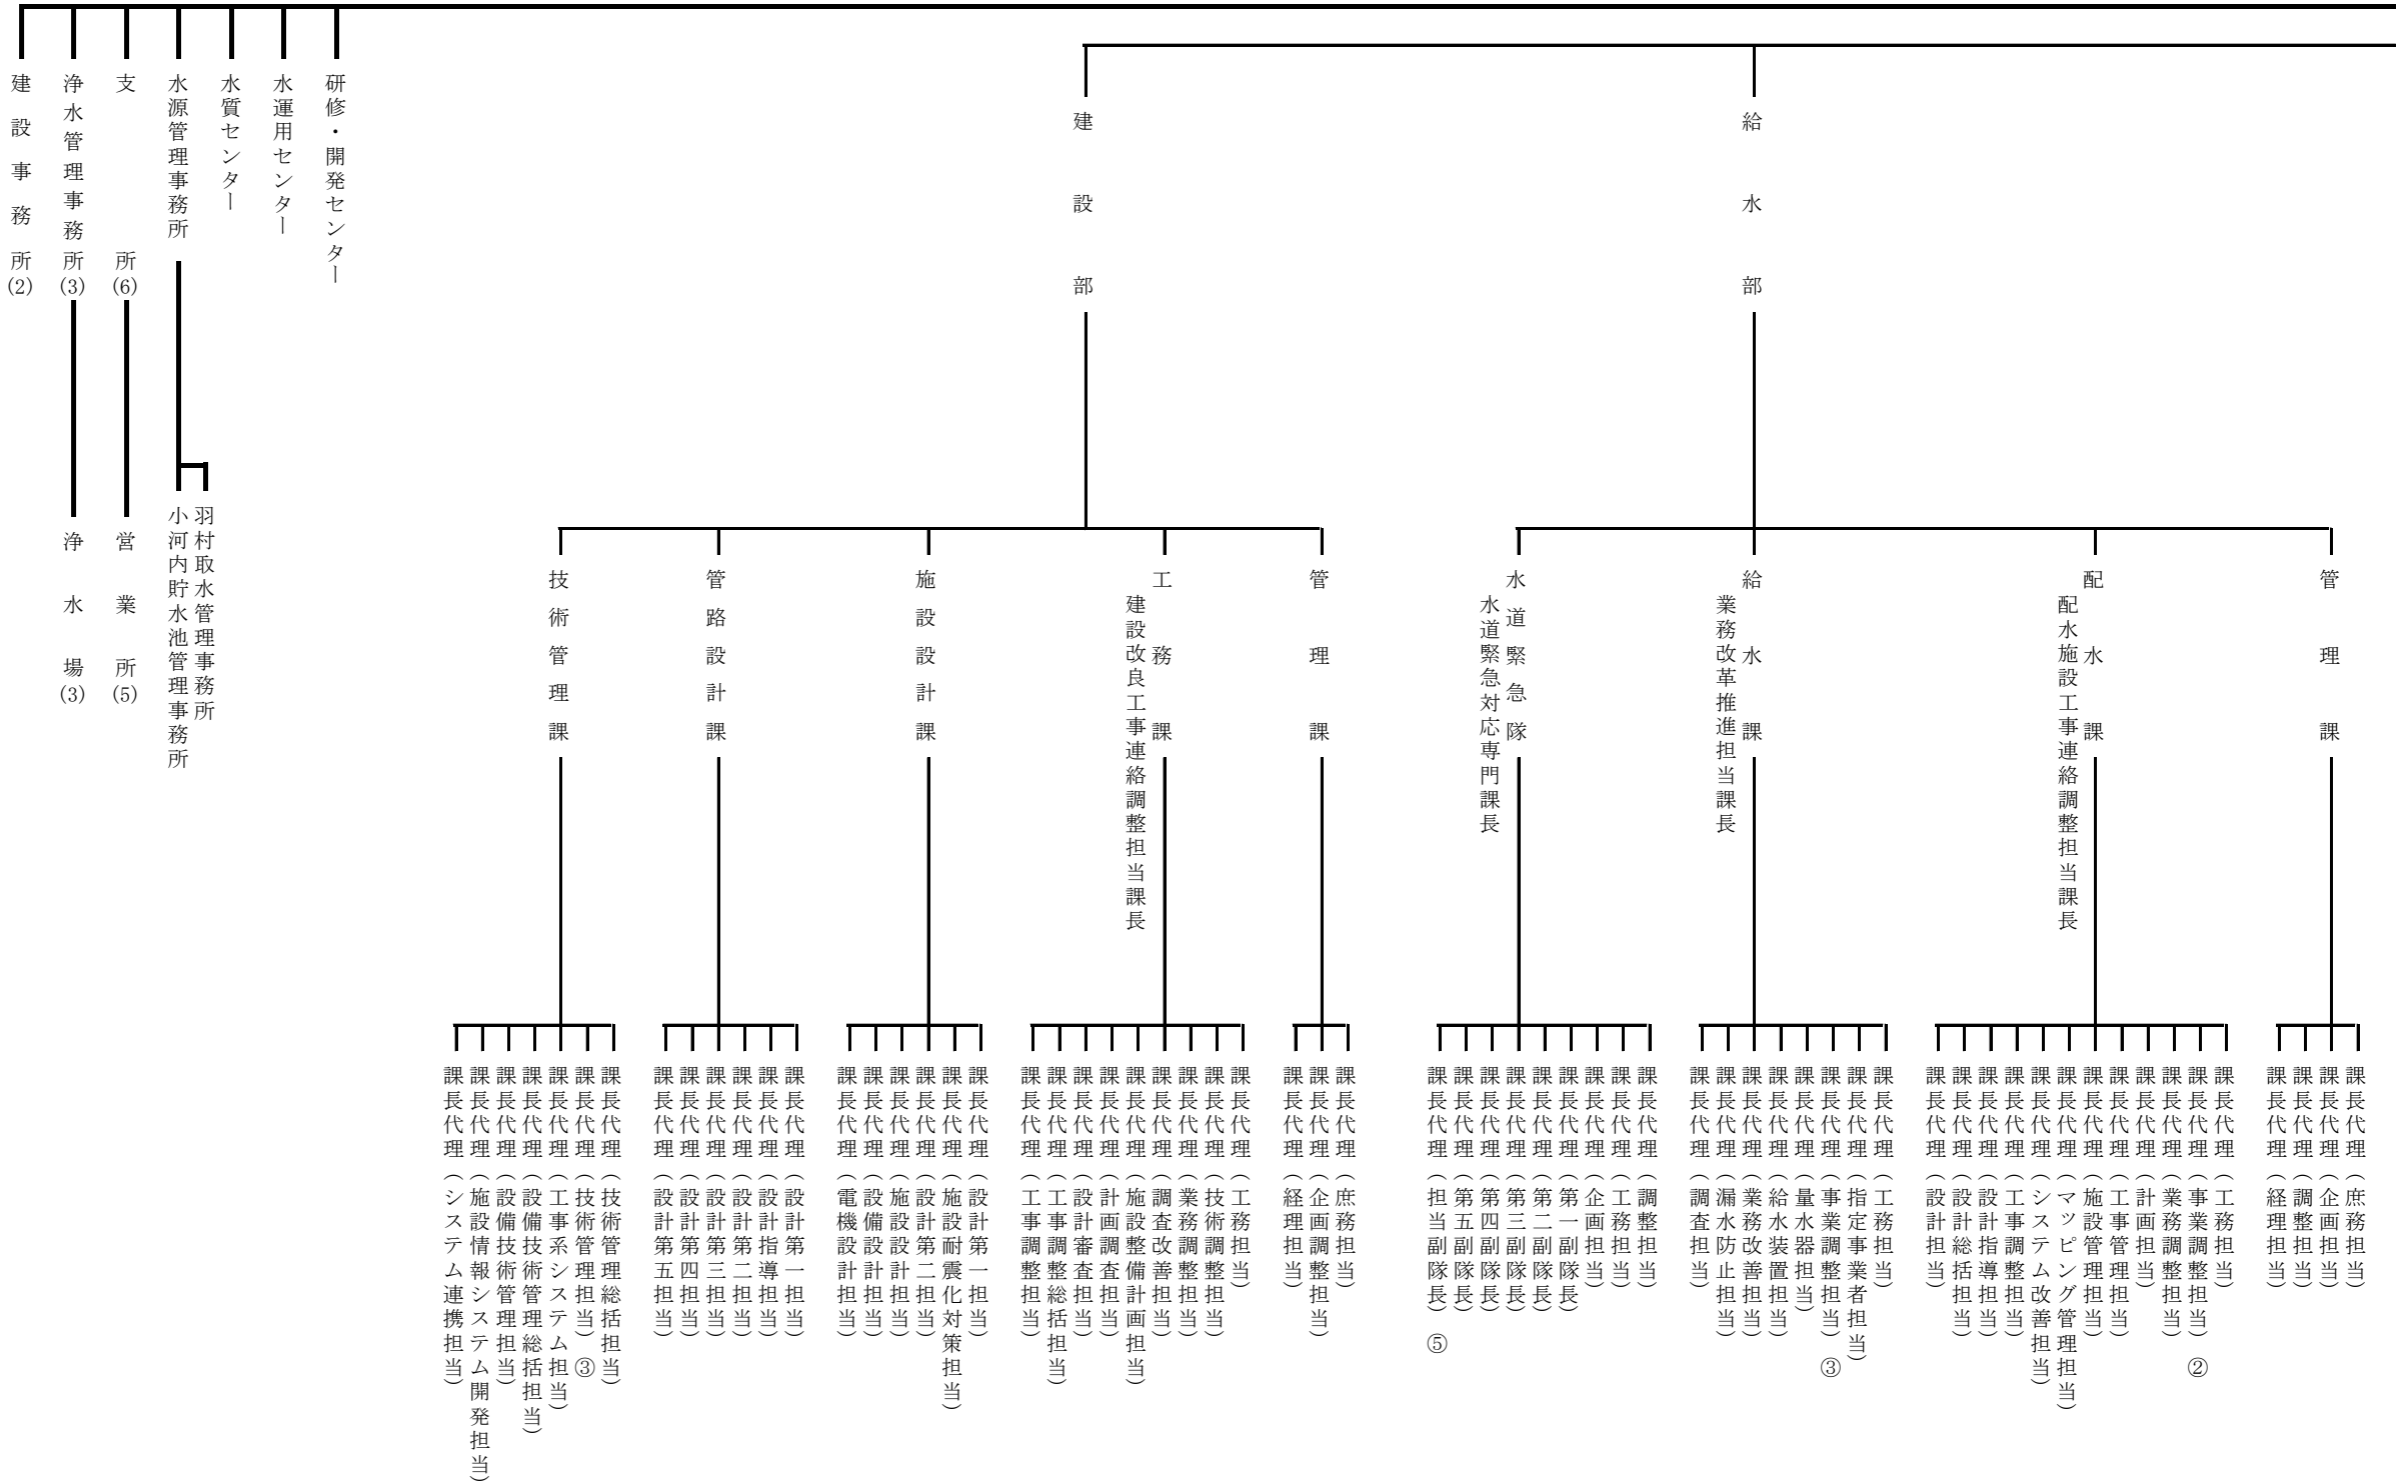

多摩水道改革推進本部

多摩水道改革
推進本部

多摩給水管理事務所

庶務課

- 課長代理 (庶務担当)
- 課長代理 (経理担当)
- 課長代理 (契約担当)

工務課

- 課長代理 (工事担当)
- 課長代理 (設計担当)
- 課長代理 (設備技術総括担当)
- 課長代理 (設備技術担当)

施設課