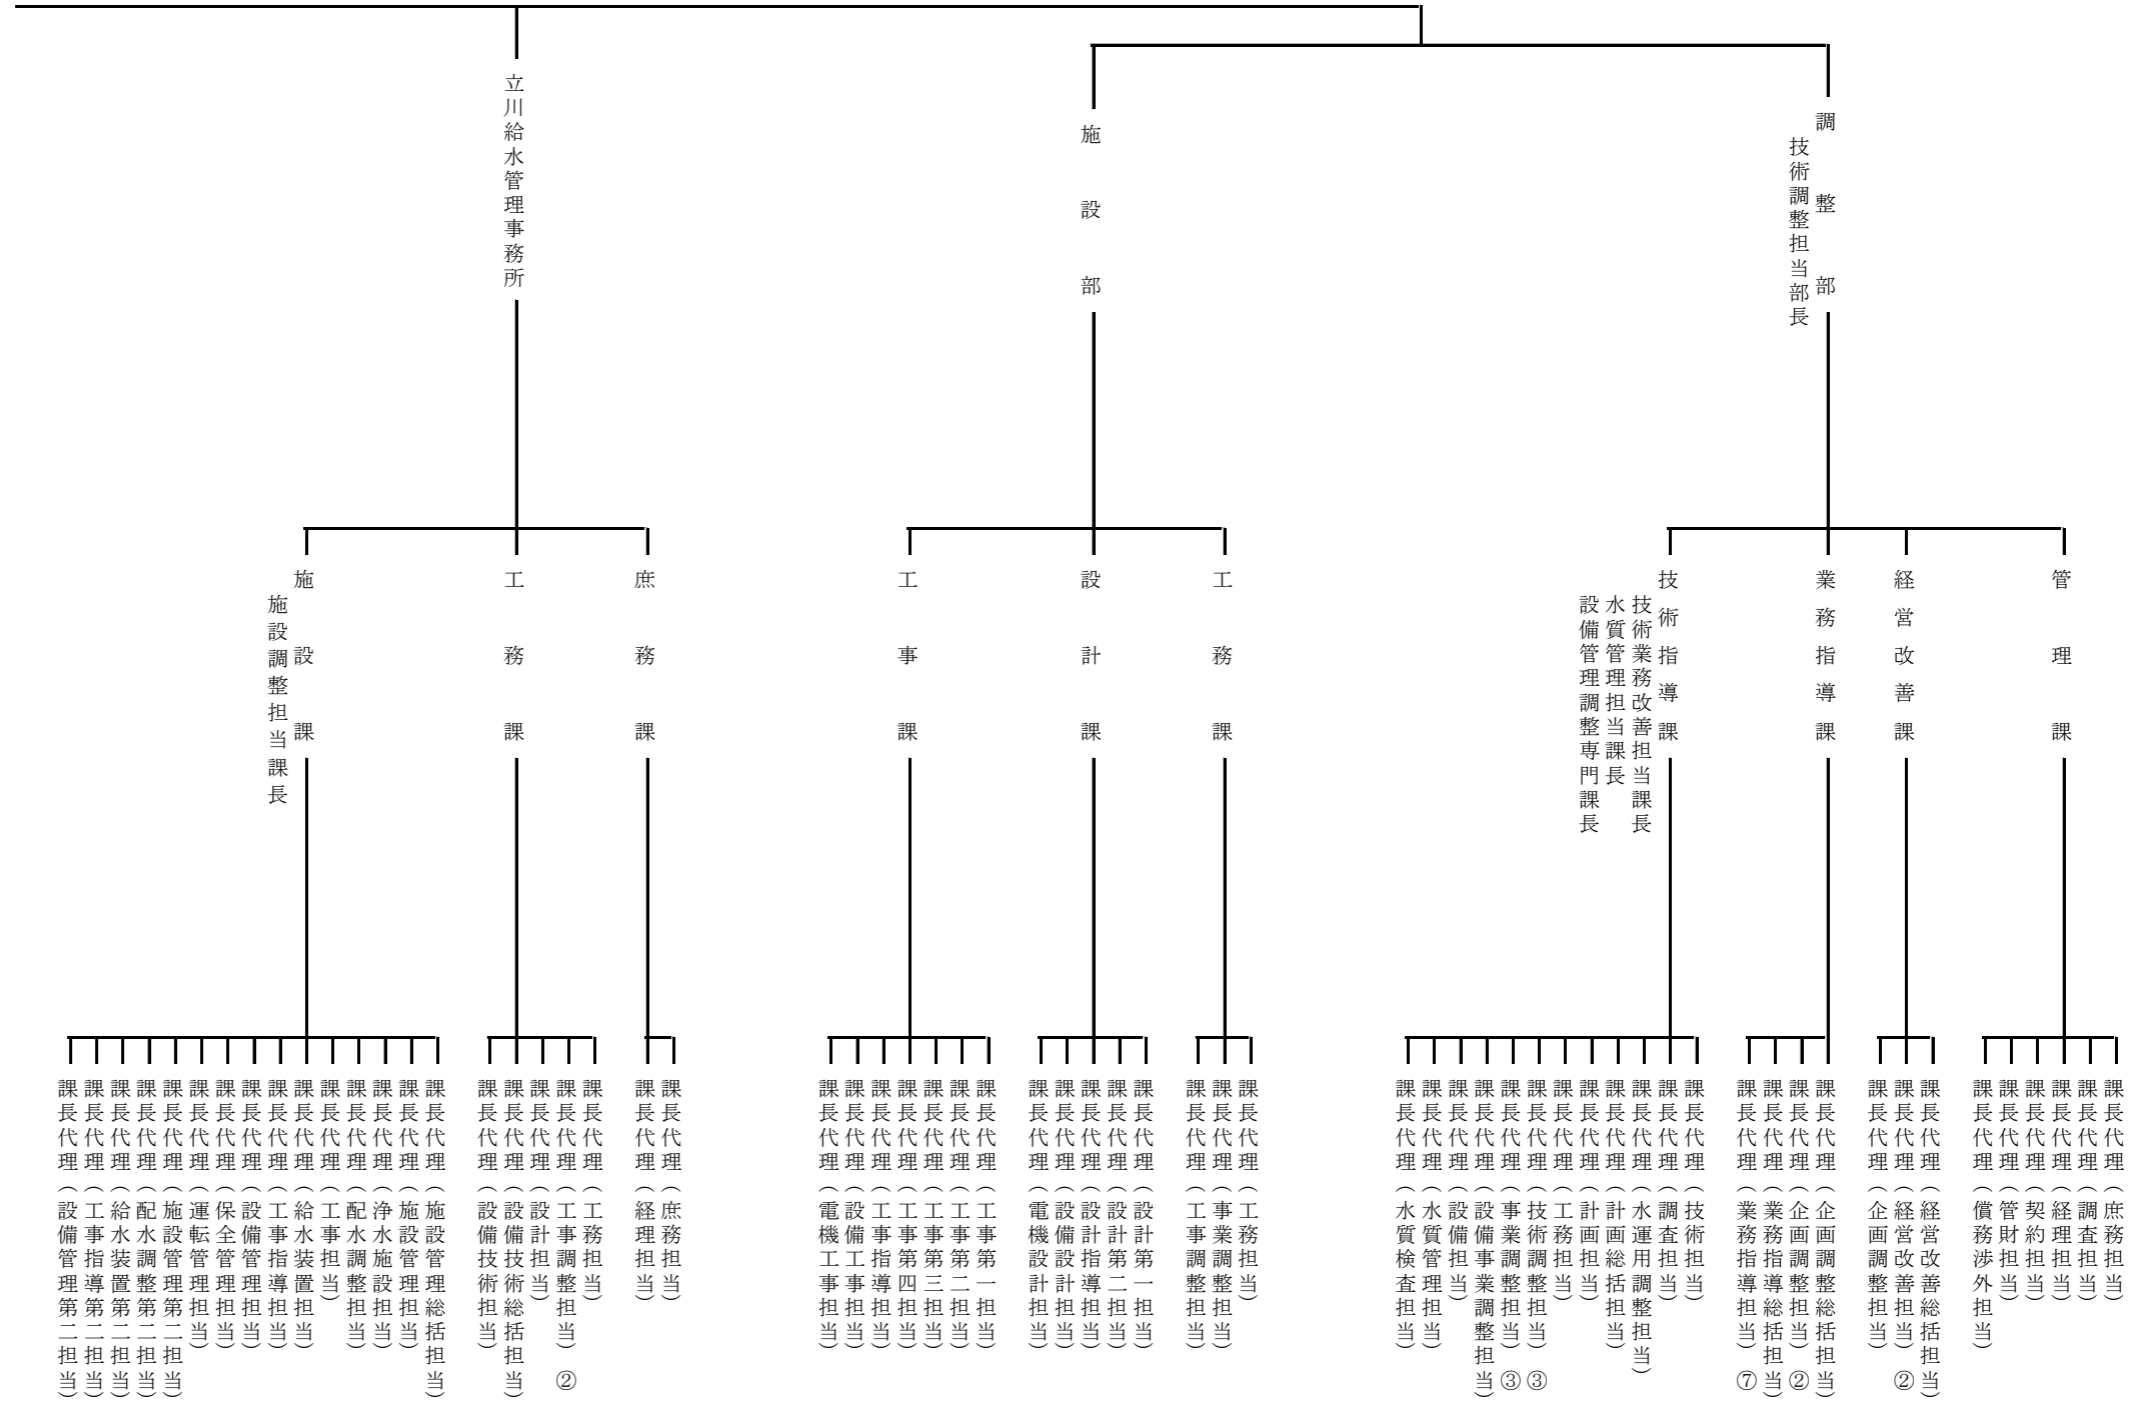

多摩水道改革推進本部

多摩水道改革
推進本部

多摩給水管理事務所

庶務課

- 課長代理 (庶務担当)
- 課長代理 (経理担当)
- 課長代理 (契約担当)

工務課

- 課長代理 (工事担当)
- 課長代理 (設計担当)
- 課長代理 (設備技術総括担当)
- 課長代理 (設備技術担当)

施設課