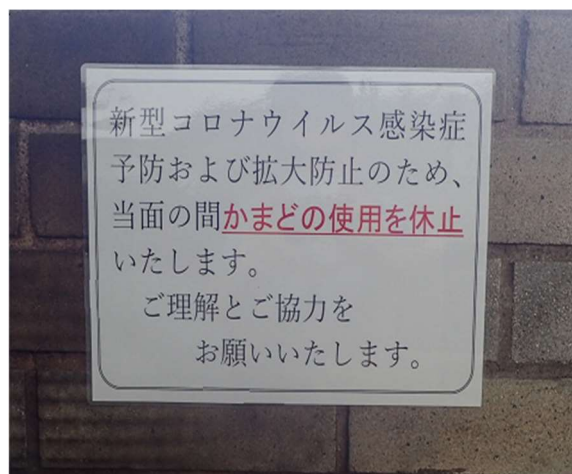

※ 島内で新型コロナウイルス感染者が発生した場合、キャンプ場の利用を休止する場合があります

(2) 鑄ヶ浜園地・三池浜園地

・キャンプ場ではないので、テントを張ることはできません。

(宿泊を伴う利用はできません。)

・BBQは利用禁止です。

・かまどの使用も休止となります。

・酒類は持ち込まないでください。

問い合わせ先  
東京都三宅支庁土木港湾課  
電話 04994-2-1313