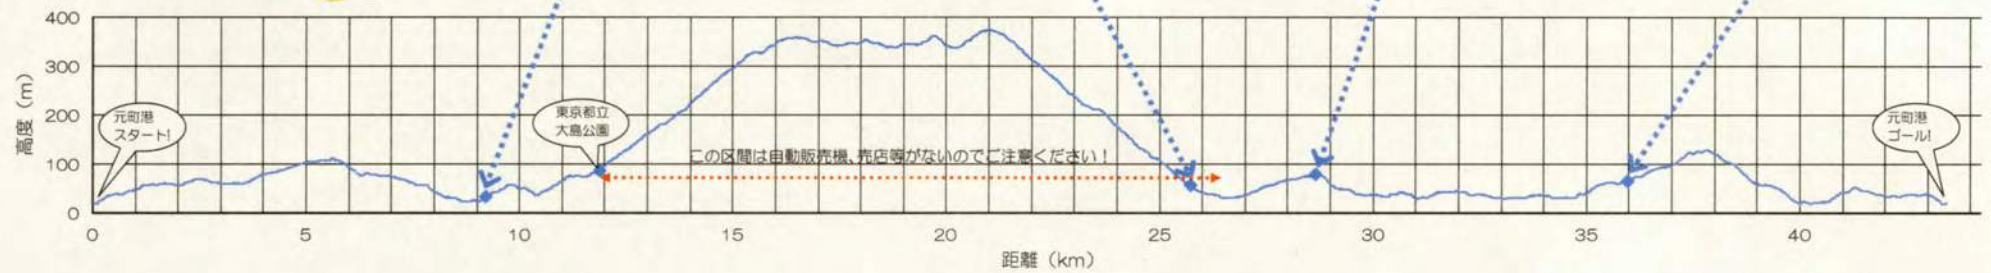

## 大島一周道路コース

距離 約 43 km 時間 約 3～4 時間（観光・休憩時間を除く）

① 泉津の切通し

② 筆島

③ 波浮港

④ 地層断面

## サンセットパームラインコース

距離 約 12 km 時間 約 1 時間（観光・休憩時間を除く）

① 野田浜

② ぶらっとハウス

大島の食材を使った  
大島牛乳アイスはいい  
かですか？