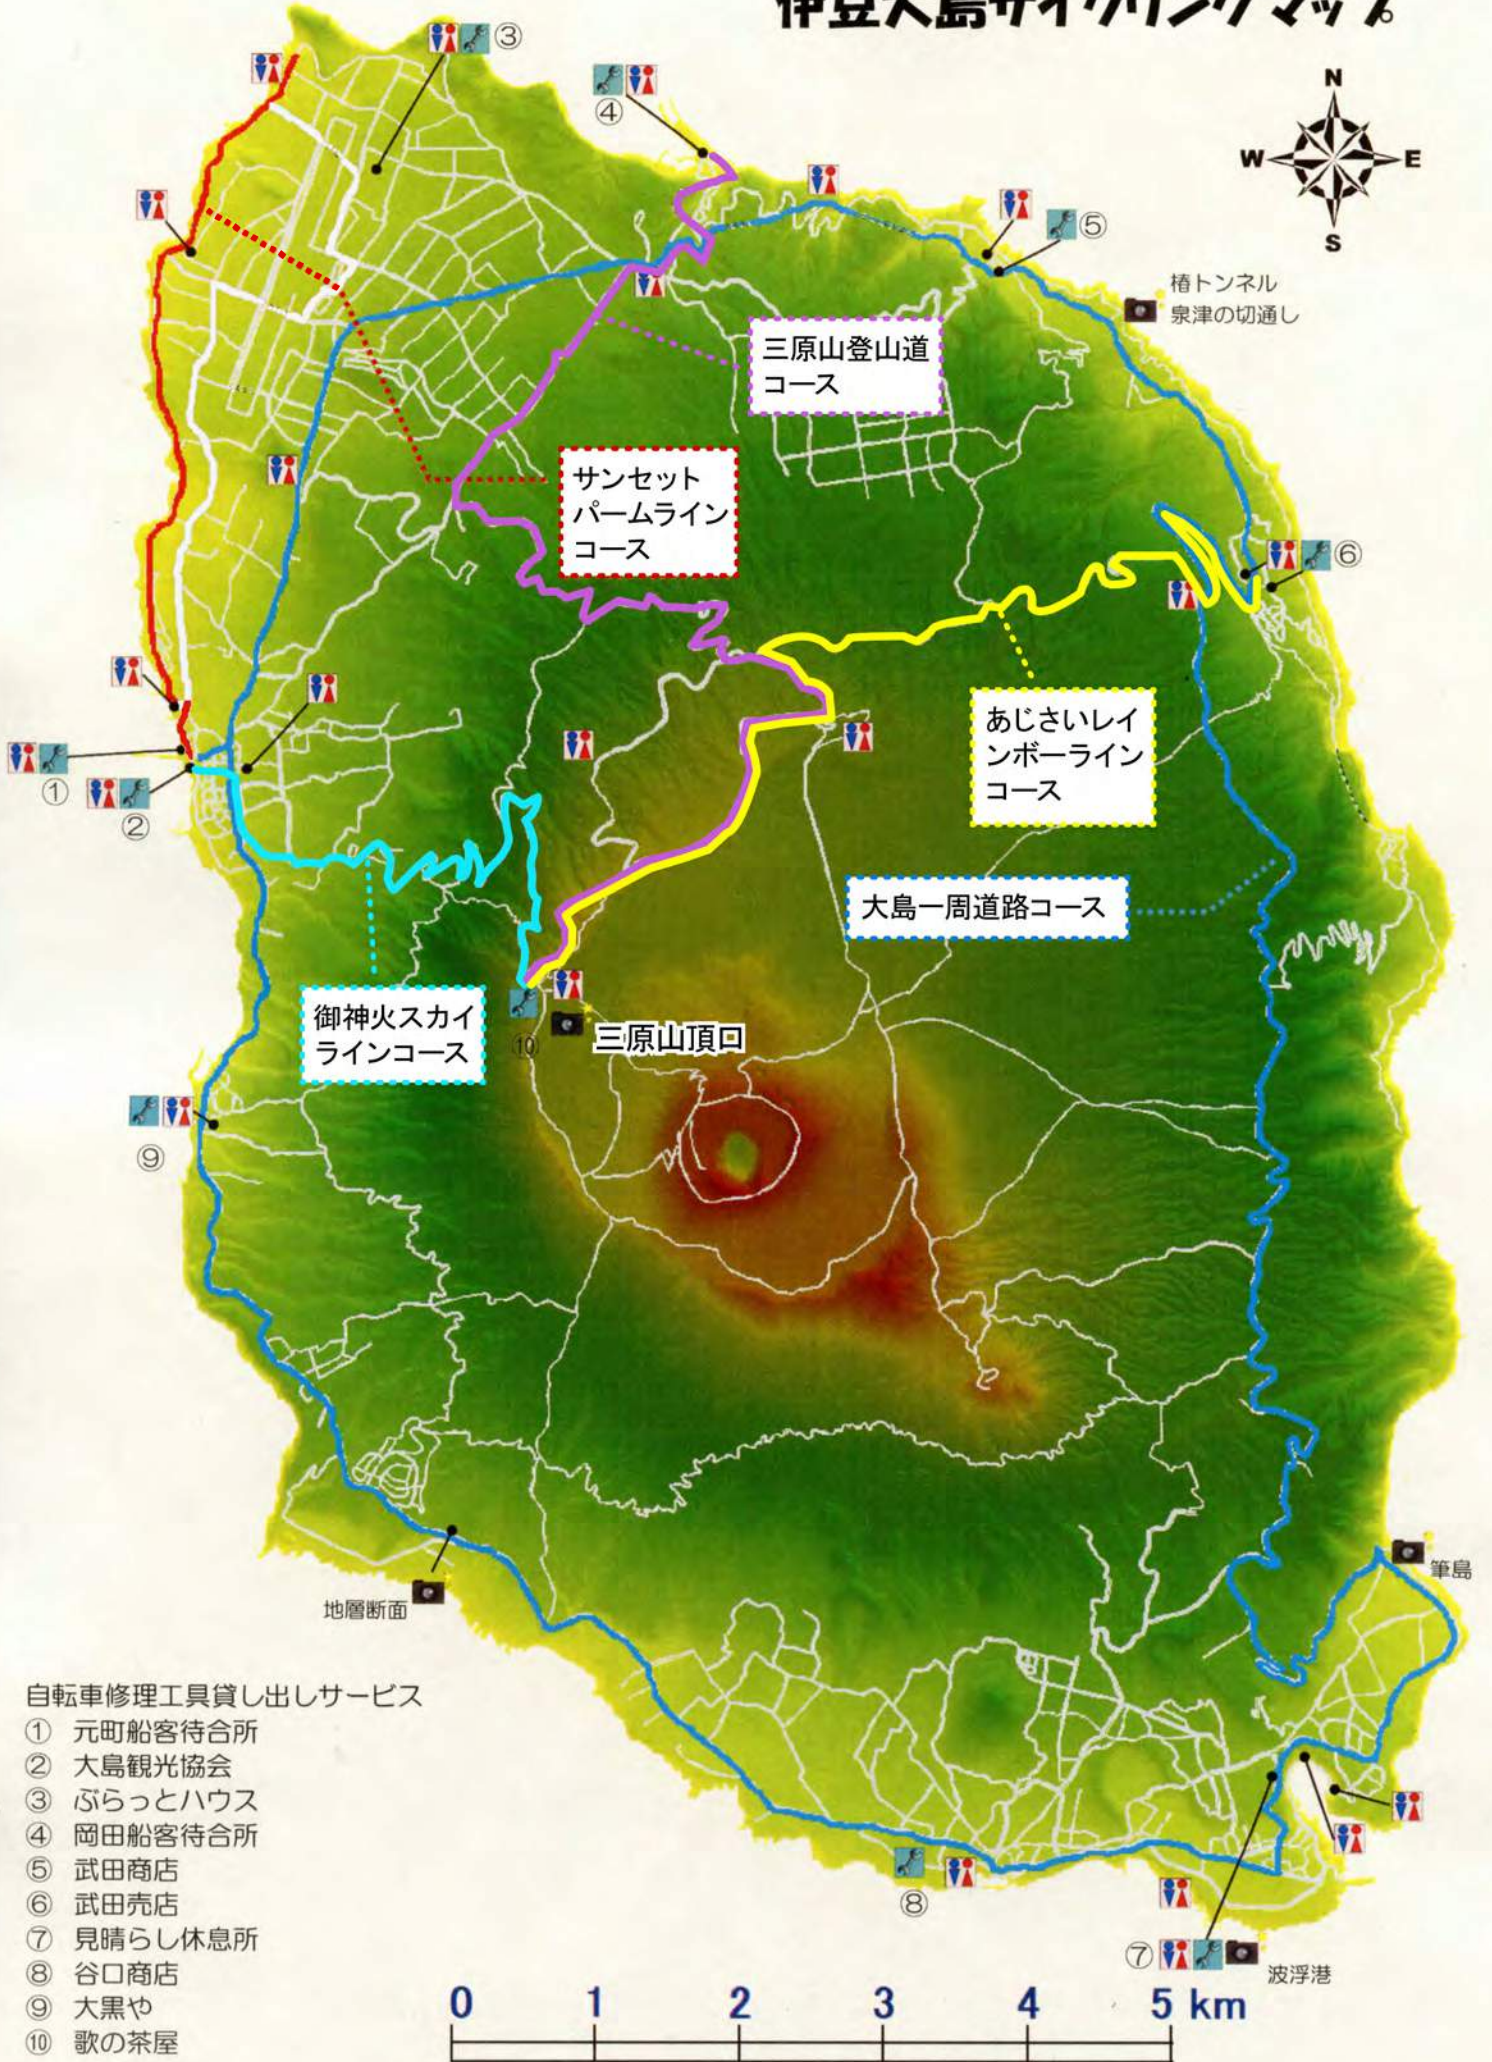

# 伊豆大島サイクリングマップ

自転車修理工具貸し出しサービス

- ① 元町船客待合所
- ② 大島観光協会
- ③ ぶらっとハウス
- ④ 岡田船客待合所
- ⑤ 武田商店
- ⑥ 武田売店
- ⑦ 見晴らし休憩所
- ⑧ 谷口商店
- ⑨ 大黒や
- ⑩ 歌の茶屋

## 大島一周道路コース

距離 約 43 km 時間 約 3～4 時間（観光・休憩時間を除く）

① 泉津の切通し

② 筆島

③ 波浮港

④ 地層断面

## サンセットパームラインコース

距離 約 12 km 時間 約 1 時間（観光・休憩時間を除く）

① 野田浜

② ぶらっとハウス

大島の食材を使った  
大島牛乳アイスはいい  
かですか？