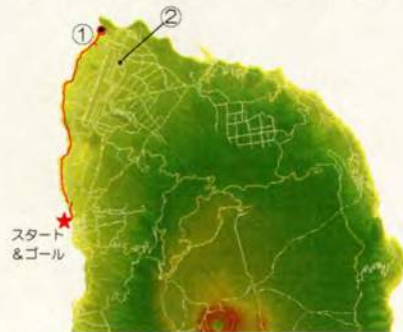

## 大島一周道路コース

距離 約 43 km 時間 約 3～4 時間（観光・休憩時間を除く）

① 泉津の切通し

② 筆島

③ 波浮港

④ 地層断面

## サンセットパームラインコース

距離 約 12 km 時間 約 1 時間（観光・休憩時間を除く）

① 野田浜

② ぶらっとハウス

大島の食材を使った  
大島牛乳アイスはいい  
かですか？