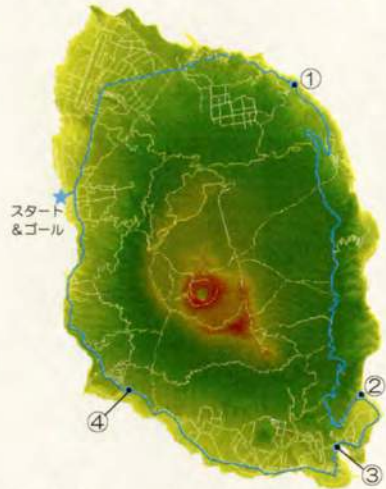

# 伊豆大島サイクリングマップ

自転車修理工具貸し出しサービス

- ① 元町船客待合所
- ② 大島観光協会
- ③ ぶらっとハウス
- ④ 岡田船客待合所
- ⑤ 武田商店
- ⑥ 武田売店
- ⑦ 見晴らし休憩所
- ⑧ 谷口商店
- ⑨ 大黒や
- ⑩ 歌の茶屋

## 大島一周道路コース

距離 約 43 km 時間 約 3～4 時間（観光・休憩時間を除く）

① 泉津の切通し

② 筆島

③ 波浮港

④ 地層断面

## サンセットパームラインコース

距離 約 12 km 時間 約 1 時間（観光・休憩時間を除く）

① 野田浜

② ぶらっとハウス

大島の食材を使った  
大島牛乳アイスはいい  
かですか？