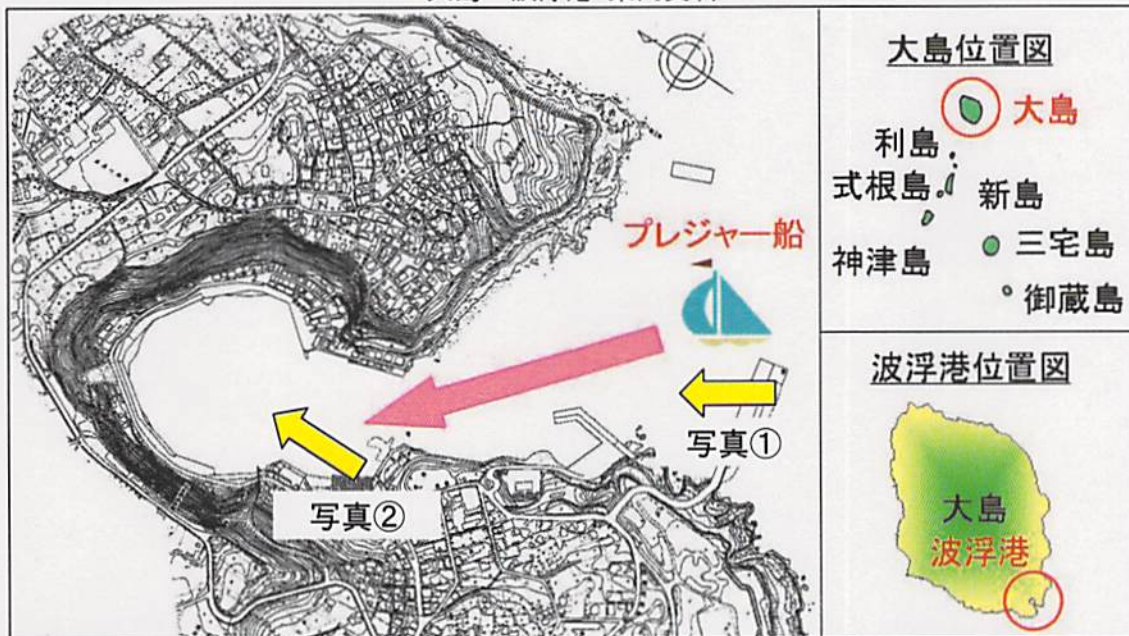

【係留場所】

プレジャー船はこの付近に係留していただきますようお願いいたします。

なお、工事船や貨物船（一部）が使用する場
合やプレジャー船で混雑する時期があります
ので予めご了承ください。

漁業組合事務所前は、定期的に貨物船の
荷役作業や漁船の水揚げ作業等が行われ
るため、プレジャー船の係留はご遠慮く
ださい。

大島・波浮港 案内資料

問い合わせ先：大島港湾空港管理事務所 (TEL:04992-2-1400)