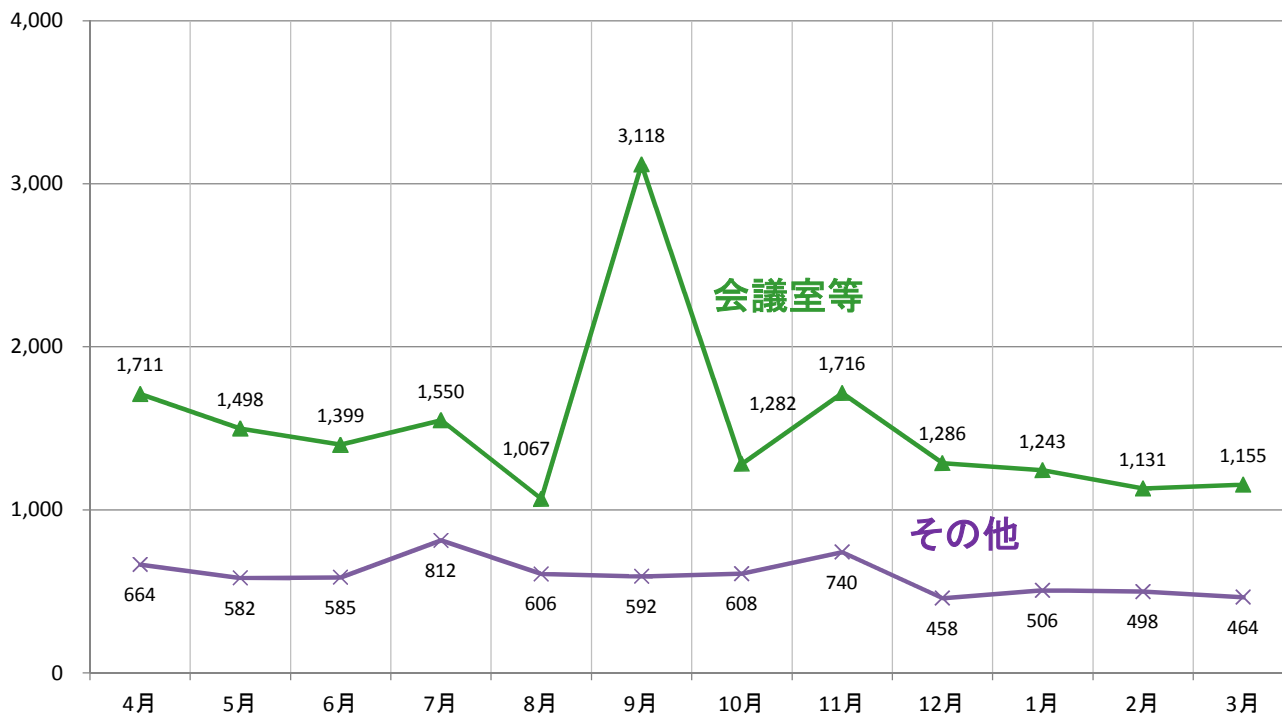

東京都人権プラザ分館の利用者数

1 利用者数の推移（平成29年度、施設別・月別）

(人)

2 直近5ヶ年の利用者数の推移

(人)