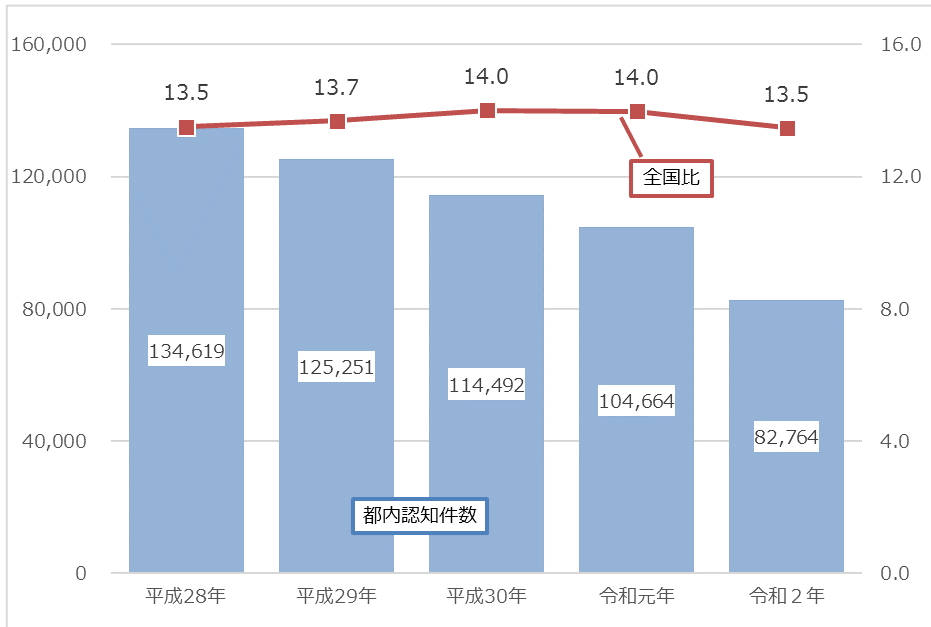

# 都内における刑法犯の認知件数（平成28年～令和2年）

## ■ 都内の刑法犯認知件数・全国比

## ■ 都内の凶悪犯認知件数・全国比

## ■ 都内の性犯罪（強制性交等・強制わいせつ）認知件数・全国比

	平成28年	平成29年	平成30年	令和元年	令和2年
全国総数	996,120	915,042	817,338	748,559	614,231
東京都	134,619	125,251	114,492	104,664	82,764
全国比 (%)	13.5	13.7	14.0	14.0	13.5

※いずれも警察庁「犯罪統計資料」より作成  
 ※折れ線はいずれも全国総数に占める東京都の割合