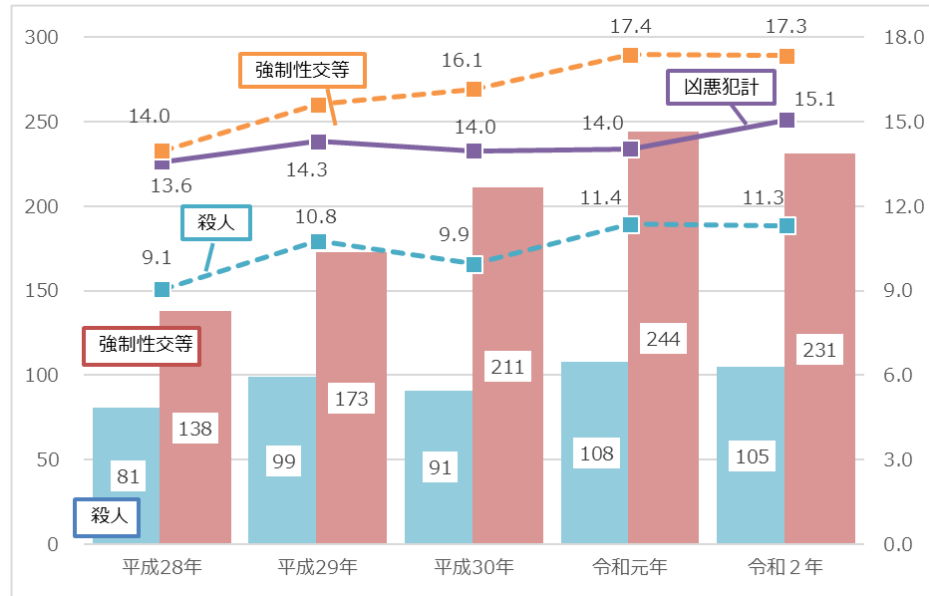

# 都内における刑法犯の認知件数（平成28年～令和2年）

## ■ 都内の刑法犯認知件数・全国比

## ■ 都内の凶悪犯認知件数・全国比

## ■ 都内の性犯罪（強制性交等・強制わいせつ）認知件数・全国比

	平成28年	平成29年	平成30年	令和元年	令和2年
全国総数	996,120	915,042	817,338	748,559	614,231
東京都	134,619	125,251	114,492	104,664	82,764
全国比 (%)	13.5	13.7	14.0	14.0	13.5

※いずれも警察庁「犯罪統計資料」より作成  
 ※折れ線はいずれも全国総数に占める東京都の割合