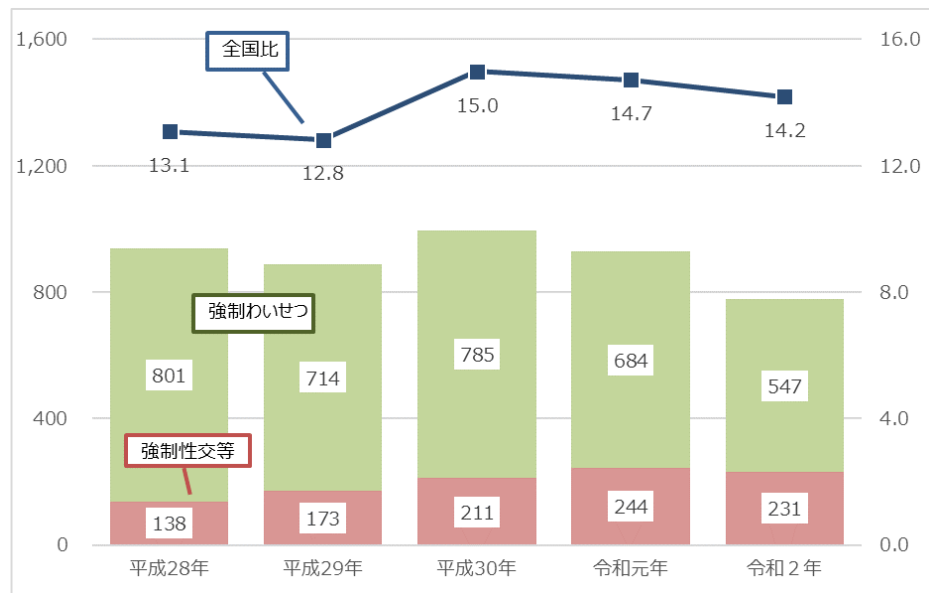

# 都内における刑法犯の認知件数（平成28年～令和2年）

## ■ 都内の刑法犯認知件数・全国比

## ■ 都内の凶悪犯認知件数・全国比

## ■ 都内の性犯罪（強制性交等・強制わいせつ）認知件数・全国比

	平成28年	平成29年	平成30年	令和元年	令和2年
全国総数	996,120	915,042	817,338	748,559	614,231
東京都	134,619	125,251	114,492	104,664	82,764
全国比 (%)	13.5	13.7	14.0	14.0	13.5

※いずれも警察庁「犯罪統計資料」より作成  
 ※折れ線はいずれも全国総数に占める東京都の割合