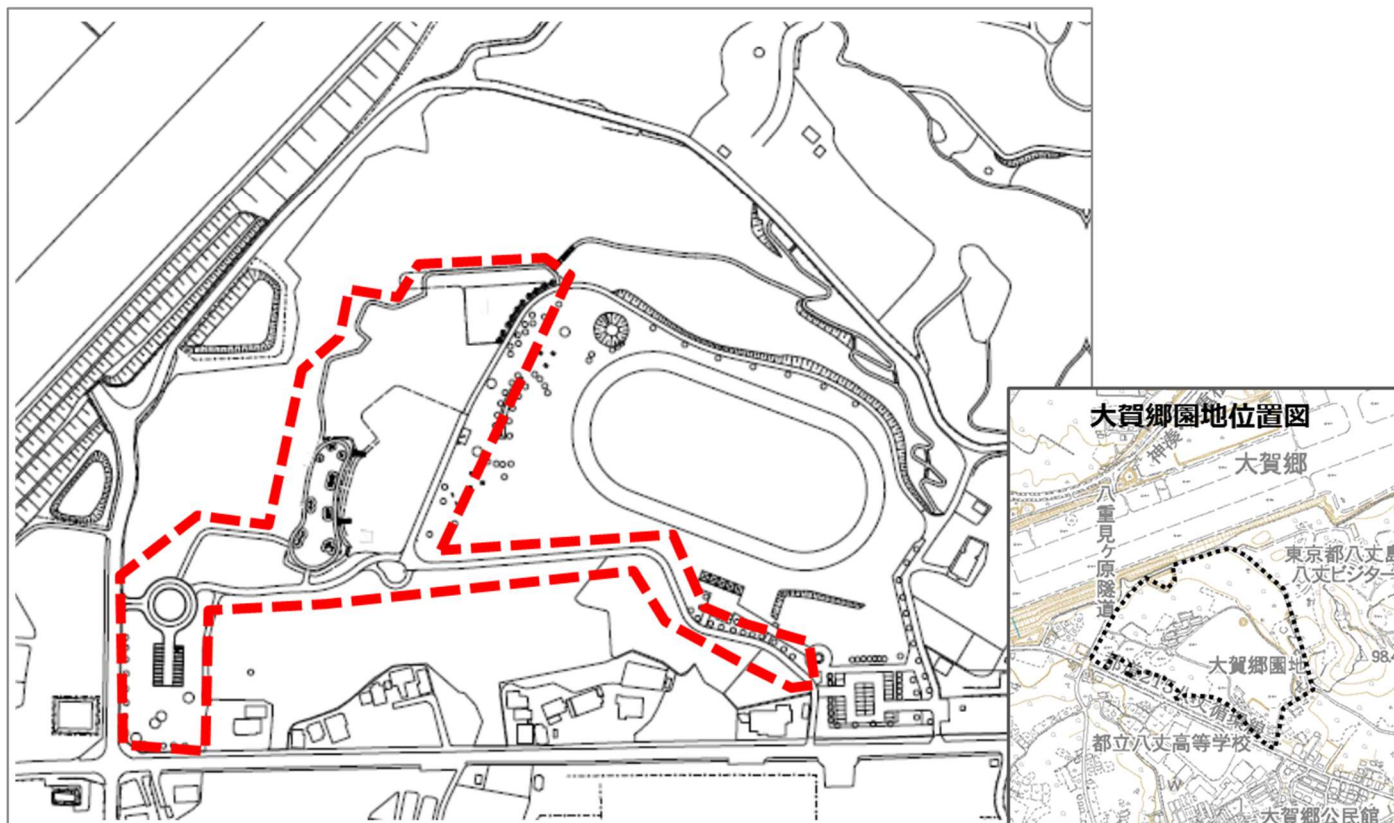

## タイトル：大賀郷園地の一部閉鎖について

大賀郷園地にて園路改修等の工事を実施するため、下図の範囲を工事完了まで閉鎖いたします。工事は令和5年3月末に完了予定ですが、園地の開放時期は改めて告知させていただきます。

皆様にはご迷惑をおかけいたしますが、ご理解とご協力のほどよろしくお願いいたします。

図 閉鎖範囲

 : 閉鎖範囲