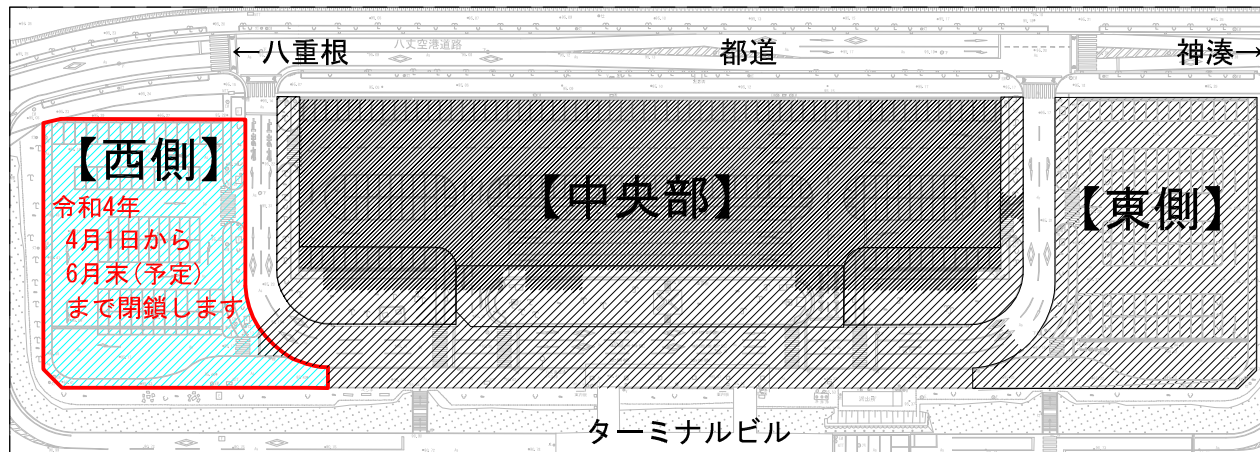

## 空港駐車場改修工事のお知らせ

この工事は、車の駐車台数増設のため駐車場の改修を行う工事です。  
皆様には、ご迷惑をおかけすることもあるかと思いますが、  
ご理解とご協力をお願いいたします。

工事件名：令和3年度八丈島空港ターミナル駐車場改修工事

工事目的：駐車台数の増設（278台→415台）

工事概要：構造物撤去、案内標識設置、舗装工、排水工、  
街きょブロック工、植栽工、区画線設置

完成予定時期：令和5年3月

### 案内図

【西側】閉鎖中は、【中央部】又は【東側】駐車場をご利用ください。

お気づきの点は下記へご連絡下さい

東京都八丈支庁港湾課 電話 (2) 4503

東京都港湾局  
(株)浅沼組