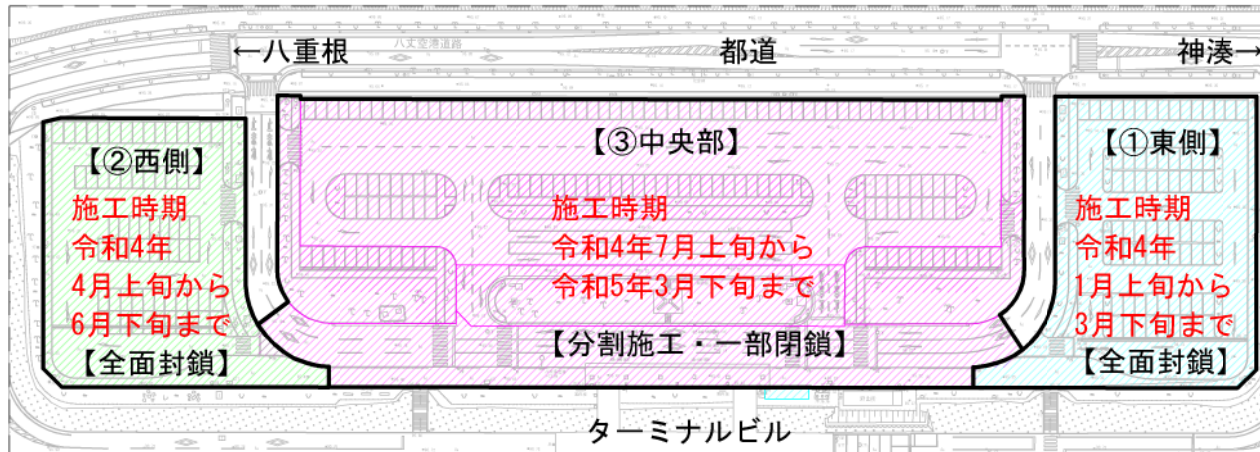

空港駐車場改修工事のお知らせ

この工事は、車の駐車台数増設のため駐車場の改修を行う工事です。
皆様には、ご迷惑をおかけすることもあるかと思いますが、
ご理解とご協力をお願いいたします。

工事件名：令和3年度八丈島空港ターミナル駐車場改修工事

工事目的：駐車台数の増設（278台→415台）

工事概要：構造物撤去、案内標識設置、舗装工、排水工、
街きょブロック工、植栽工、区画線設置

完成予定時期：令和5年3月

案内図

施工中は【西側】【東側】は全面閉鎖、【中央部】は一部閉鎖して作業を行います。

お気づきの点は下記へご連絡下さい

東京都八丈支庁港湾課 電話 (2) 4503

株式会社浅沼組 電話 (2) 1020

東京都港湾局