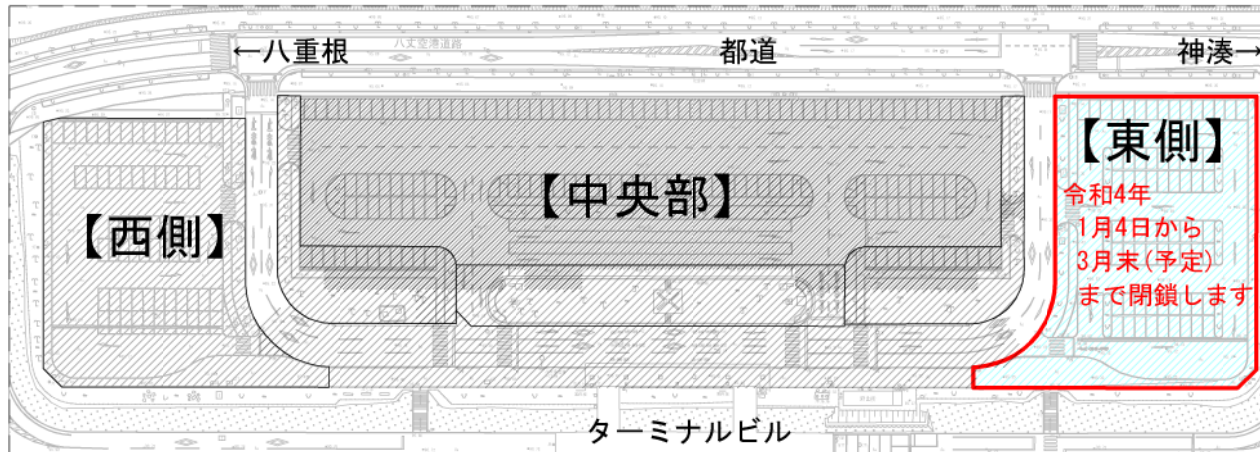

空港駐車場改修工事のお知らせ

この工事は、車の駐車台数増設のため駐車場の改修を行う工事です。
皆様には、ご迷惑をおかけすることもあるかと思いますが、
ご理解とご協力をお願いいたします。

工事件名：令和3年度八丈島空港ターミナル駐車場改修工事

工事目的：駐車台数の増設（278台→415台）

工事概要：構造物撤去、案内標識設置、舗装工、排水工、
街きょブロック工、植栽工、区画線設置

完成予定時期：令和5年3月

案内図

【東側】閉鎖中は、【中央部】又は【西側】駐車場をご利用ください。

お気づきの点は下記へご連絡下さい

東京都八丈支庁港湾課 電話 (2) 4503

東京都港湾局
(株)浅沼組