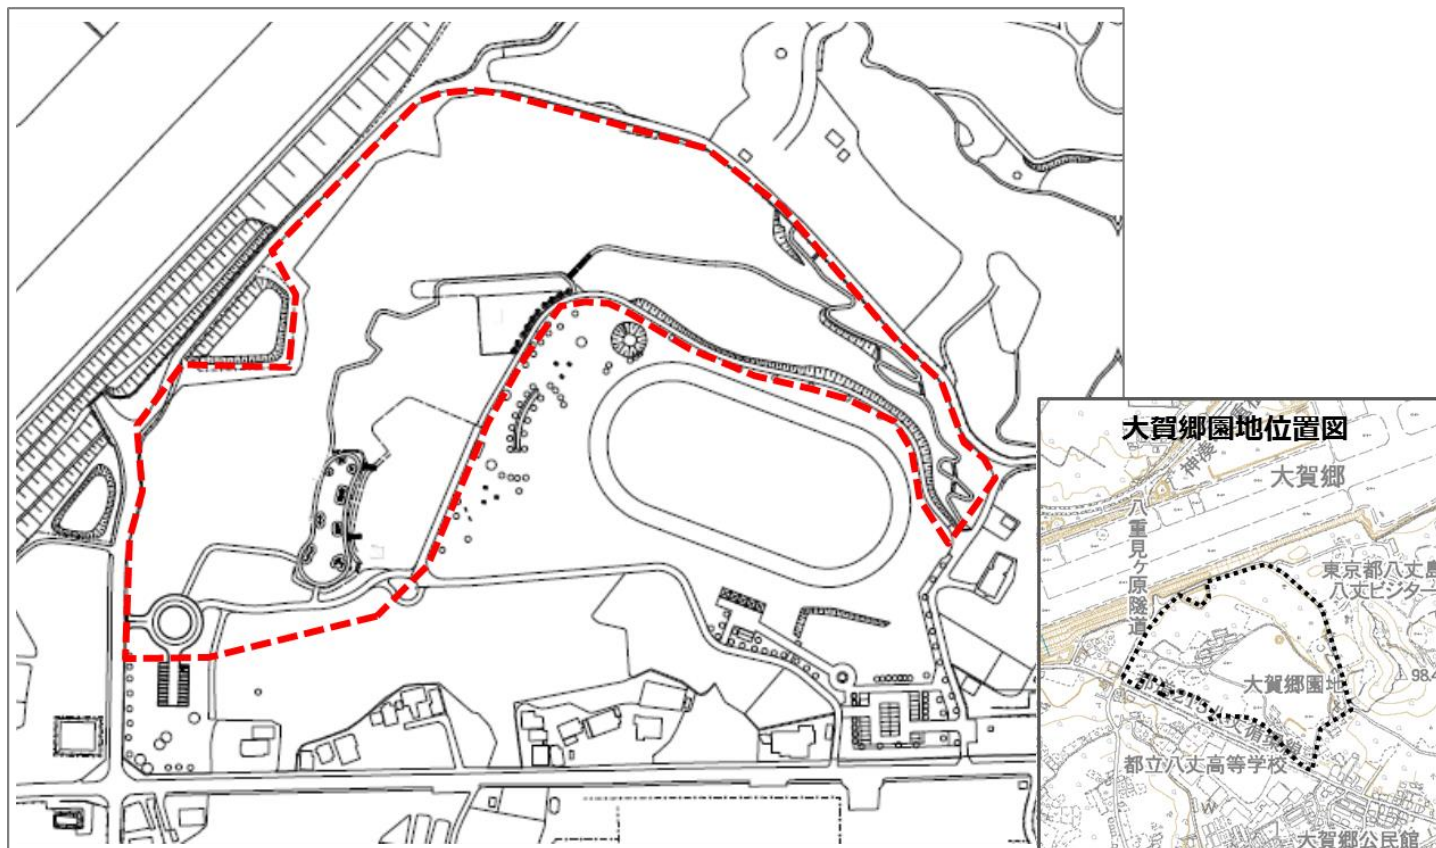

タイトル：大賀郷園地の一部閉鎖について

大賀郷園地にて園路改修等の整備工事を実施するため、下図の範囲を工事完了まで閉鎖いたします。工事は令和3年3月末に完了予定ですが、園地の解放時期は改めて告知させていただきます。

皆様にはご迷惑をおかけいたしますが、ご理解とご協力のほどよろしくお願いいたします。

図 園地閉鎖範囲

 : 閉鎖範囲