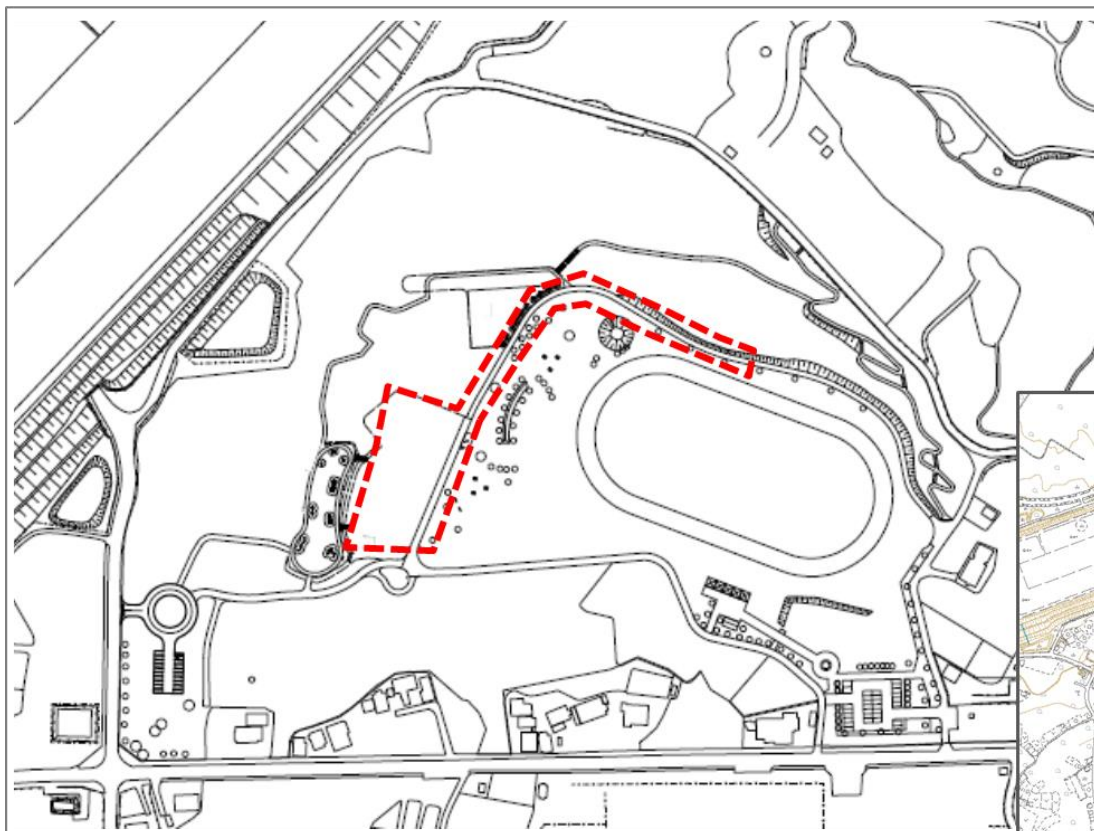

## タイトル：大賀郷園地の一部閉鎖について

大賀郷園地にて園路改修等の工事を実施するため、下図の範囲を工事完了まで閉鎖いたします。工事は令和4年3月末に完了予定ですが、園地の解放時期は改めて告知させていただきます。

皆様にはご迷惑をおかけいたしますが、ご理解とご協力のほどよろしくお願いいたします。

図 閉鎖範囲

 : 閉鎖範囲