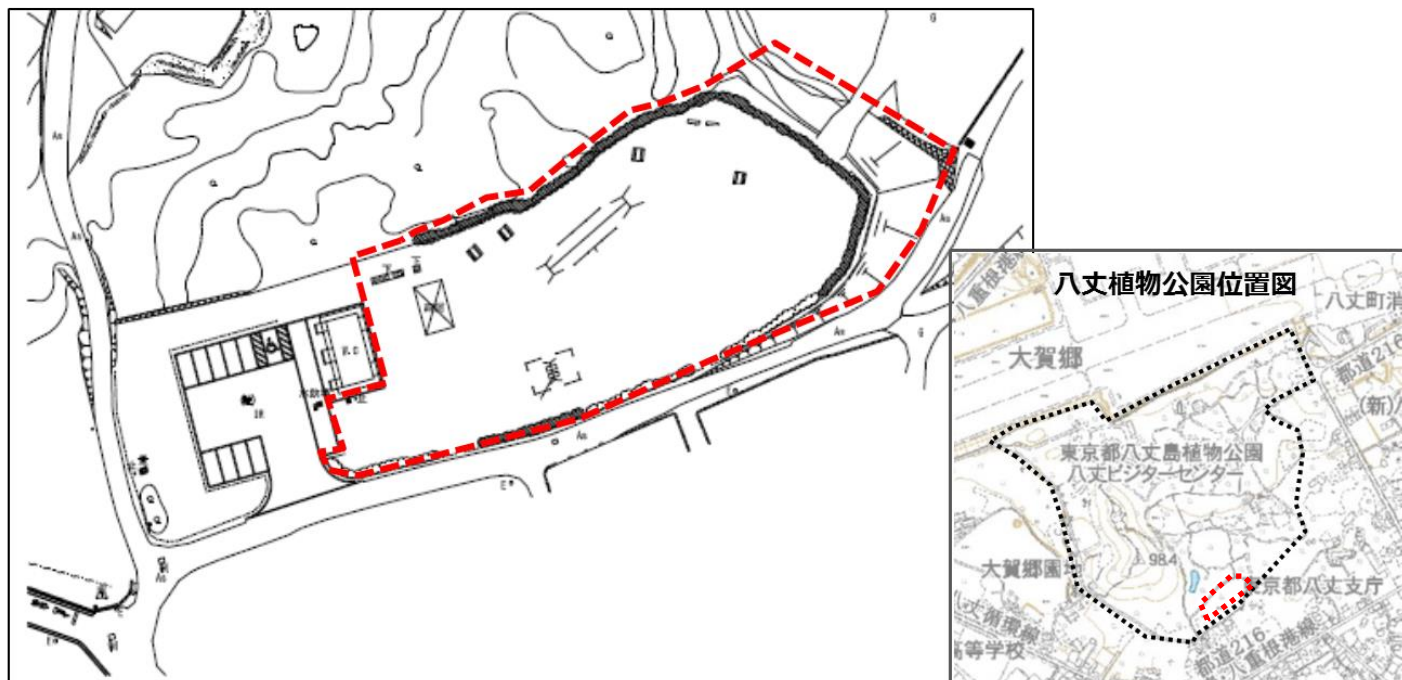

タイトル：八丈植物公園の一部閉鎖について

八丈植物公園にて遊具整備等の工事を実施するため、下図の範囲を工事完了まで閉鎖いたします。工事は令和4年3月末に完了予定ですが、公園の解放時期は改めて告知させていただきます。

皆様にはご迷惑をおかけいたしますが、ご理解とご協力のほどよろしくお願いいたします。

図 閉鎖範囲

 : 閉鎖範囲