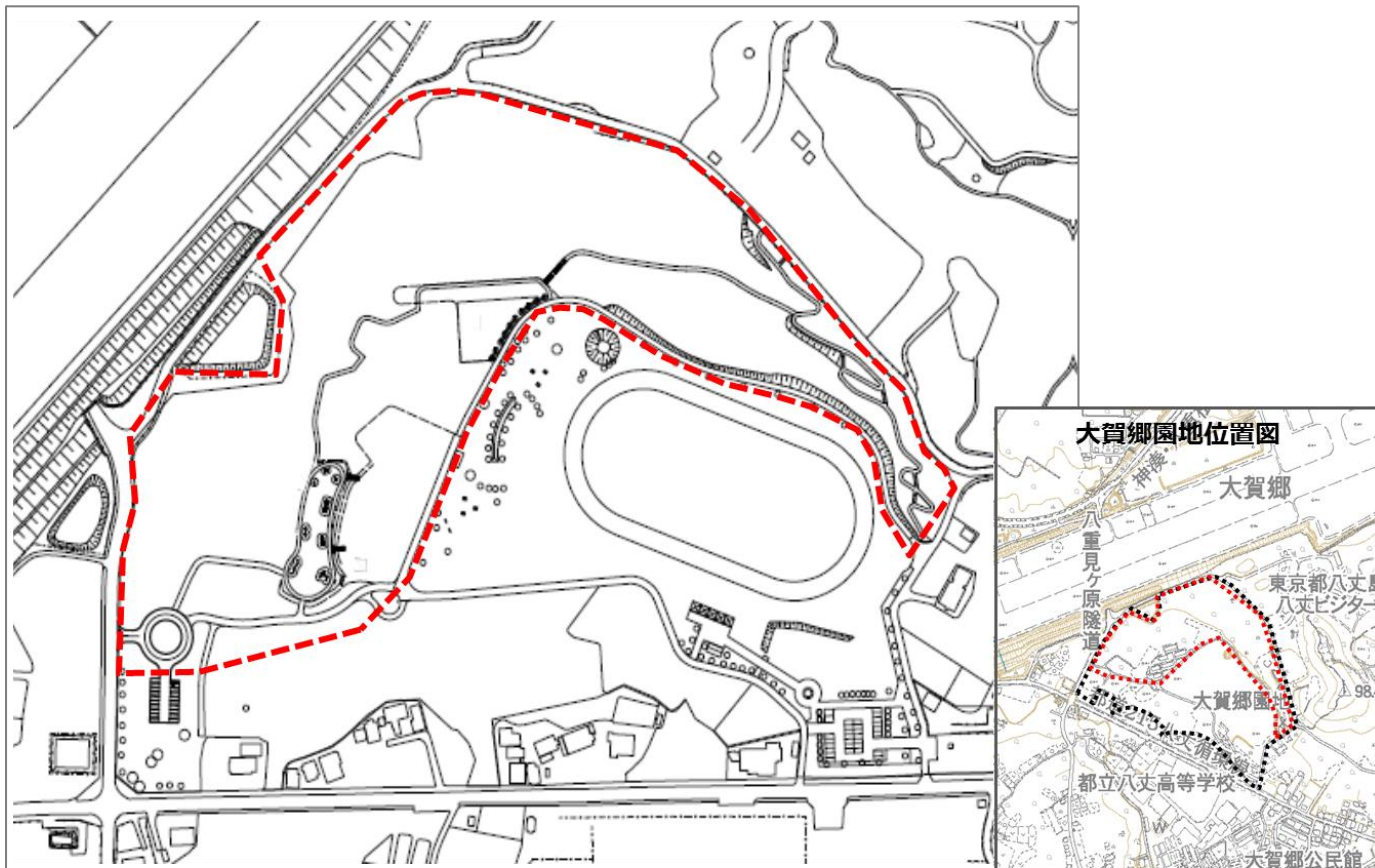

タイトル：大賀郷園地の開放について

大賀郷園地の整備工事が完了したため、閉鎖していた下図の範囲を開放いたします。

ご利用の際は新型コロナウイルス感染症対策「あそぶときのおねがい」にご理解とご協力のほど
よろしくお願いいたします。

図 園地開放範囲

 : 開放範囲

あそぶときの おねがい

Your cooperation is needed.

できるだけ
はなれて あそぼうね

Stay away from others.

こんでいたら きている
はしよ・じかんへ

Play at not crowded places and hours.

あそんだあとには
うがいであらい

Gargle and hand washing after playing.

おともだちが いるときは
マスクをつけて

Wear mask in front of your friends.

おもいやりをもってあそびましょう