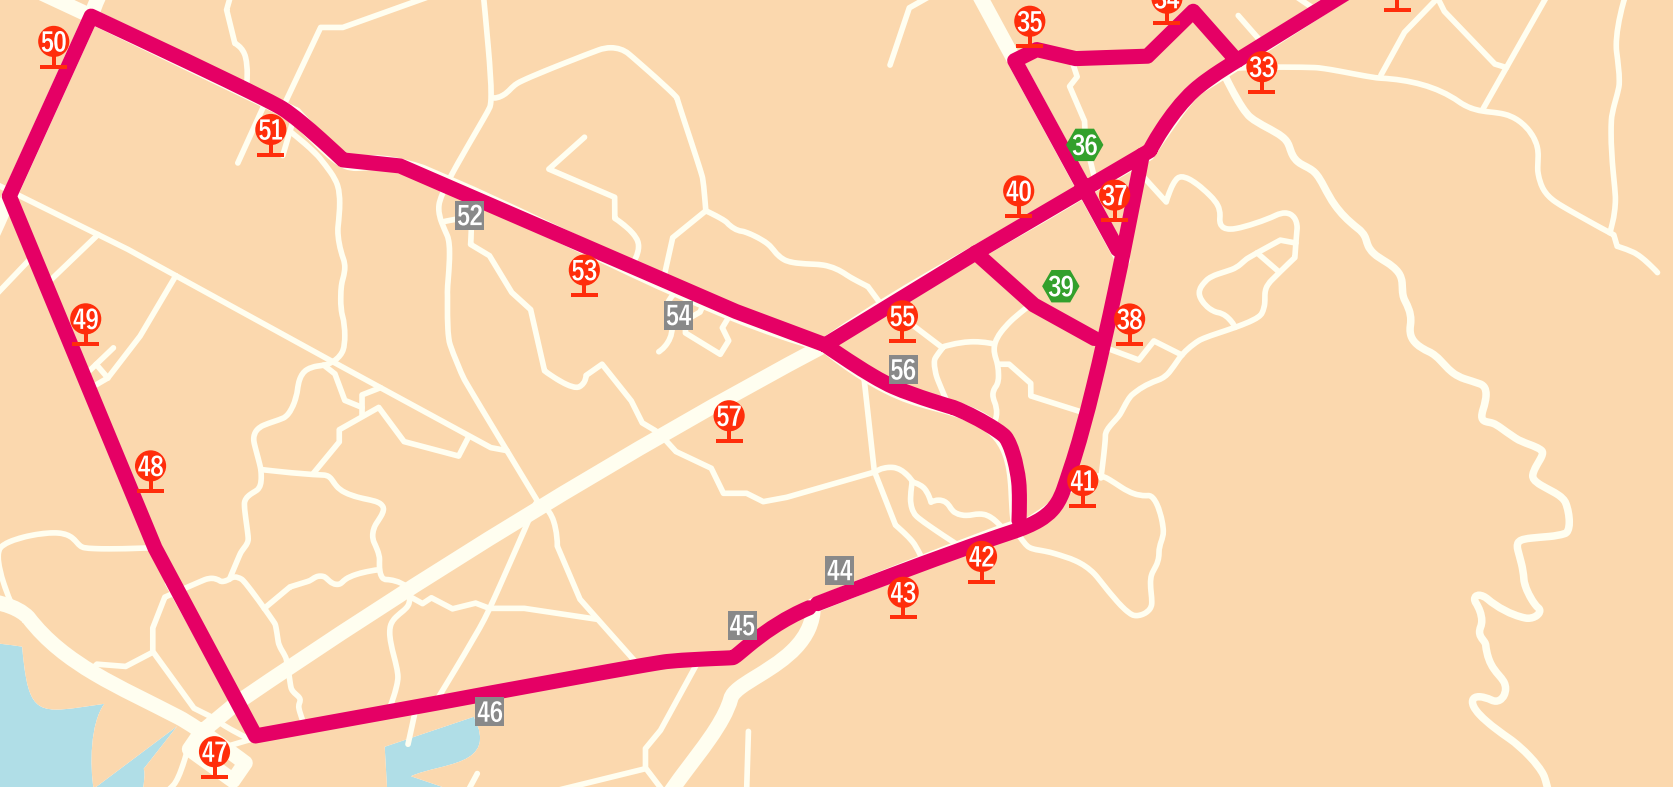

八丈島デマンドタクシー

坂下ルート

乗降ポイント  町営バス停留所  主な施設  その他（地点標等） 

- | | | |
|----------|---------------------|------------|
| 1 神湊 | 21 | 41 大脇前 |
| 2 | 22 八丈ストアー | 42 大小前 |
| 3 倉の坂 | 23 | 43 歴史民俗資料館 |
| 4 三根駐在所 | 24 雨森商店 | 44 |
| 5 浅沼歯科医院 | 25 三根出張所 | 45 |
| 6 三根郵便局前 | 26 八丈島農業協同組合三根店 | 46 |
| 7 護神 | 27 岩淵クリニック | 47 八重根 |
| 8 神湊東 | 28 尾端 | 48 千鳥 |
| 9 | 29 藤巻商店前 | 49 寺山 |
| 10 | 30 | 50 ビューホテル下 |
| 11 | 31 警察署 | 51 老人ホーム |
| 12 | 32 NTT前 | 52 |
| 13 奥山商店 | 33 保健所 | 53 八高 |
| 14 一心 | 34 町立病院 | 54 |
| 15 | 35 町役場 | 55 金土川 |
| 16 | 36 八丈町歯科診療所 | 56 |
| 17 | 37 町営バス | 57 大中前 |
| 18 富士中前 | 38 裁判所 | |
| 19 | 39 100円ショップ「Can☆Do」 | |
| 20 | 40 スーパーあさぬま | |

※主な施設やその他は、付近に町営バス停留所がないポイント

※掲載情報は令和5年1月6日時点のものです。
 ※この地図の無断転載・複製はお断り致します。